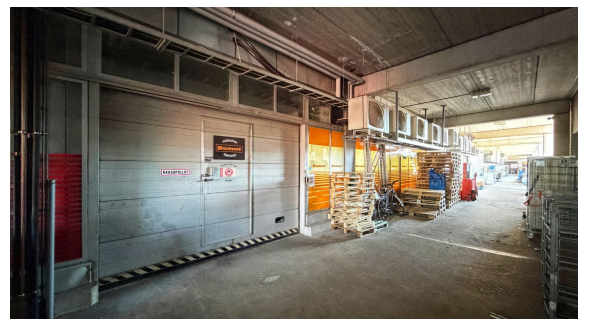

Tila soveltuu

Elintarviketila

Tilan tarjoaja

Comreal Oy LKV

p. 044 328 3425

joonas.nilsson@comreal.fi

<http://www.comreal.fi>