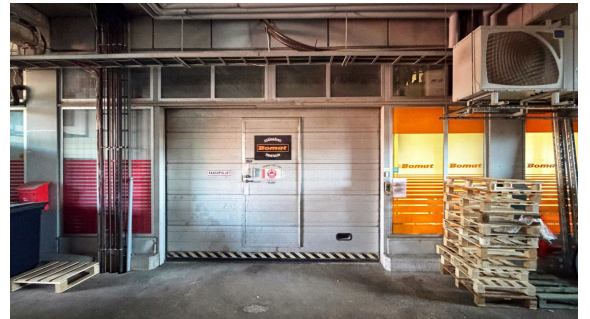

Tila soveltuu

Elintarviketila

Tilan tarjoaja

Comreal Oy LKV

p. 044 328 3425

joonas.nilsson@comreal.fi

<http://www.comreal.fi>