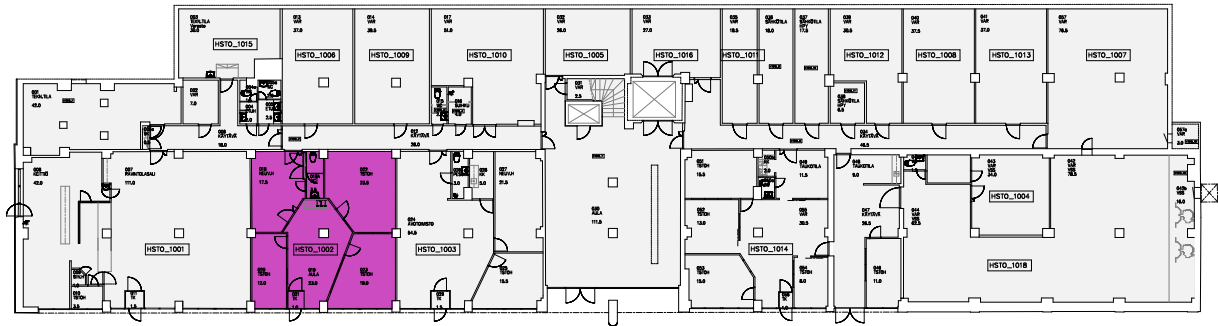

Toimitilaa Vattuniemenranta 2, 00210 Helsinki

Tilanne 12.10.2023
Huoneistot
Vattuniemenranta 2
(POHJAKERROS)
■ HSTO_1002 (102.50 m²)