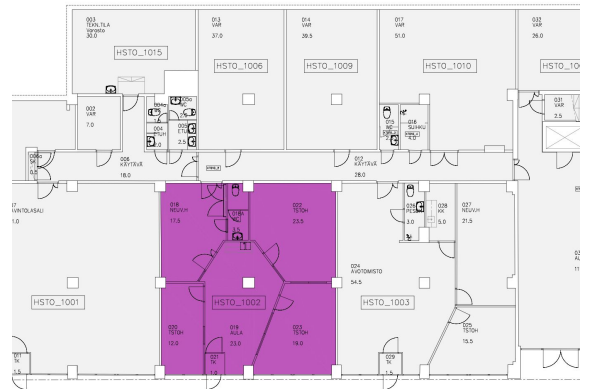

Toimitilaa Vattuniemenranta 2, 00210 Helsinki

Vuokrataan

Vuokrattavana katutason kiva pieni toimisto Lauttasaaressa 102 m². Tilassa on neljä huonetta. Autopaikkoja on vuokrattavana kiinteistön pihalla. Mahdollista myös vuokrata pientä varastotilaa toimiston yhteyteen. Lisätietoja numerosta 020 7290 710. Lisää kohteita osoitteessa www.premises.fi. Kohteella ei ole lain edellyttämää energiatodistusta tai energialuokka ei tiedossa. Kerros: pohjakerros

Tilatyyppi

Toimistotilaa	102.5 m ²
Yhteensä	102.5 m ²

Kulkuyhteydet

Lauttasaareen hyvät linja-autoyhteydet. Läheinen Länsiväylä takaa sujuvat yhteydet Helsingin keskustaan ja Espoon suuntaan.

Tilan tarjoaja