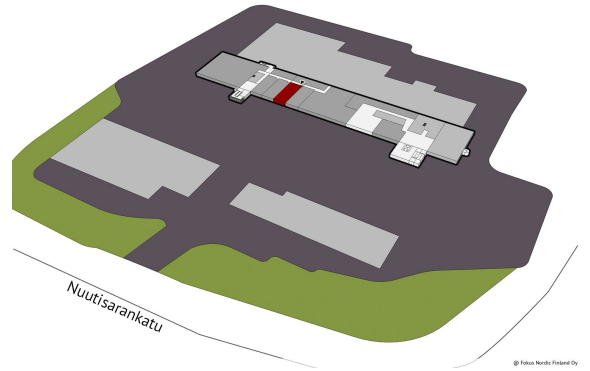

### Vuokrataan

Läntisen kehätien varrella Sarankulman teollisuus- ja liikealueella, vuokrattavissa monenlaiseen toimintaan taipuva, tehokas toimistotila. Tila on tällä hetkellä remontissa. Valmistuttuaan se on siisti, valoisa ja hyvin toimiva. Oma minikeittiö. Kerroksessa on yhteiskäyttöiset sosiaalityilat, jotka löytyvät käytävältä, tilan ulko-oven läheisyydestä. Kysy lisätietoja!

### Tilatyyppi

Toimistotilaa	122 m <sup>2</sup>
Yhteensä	122 m <sup>2</sup>