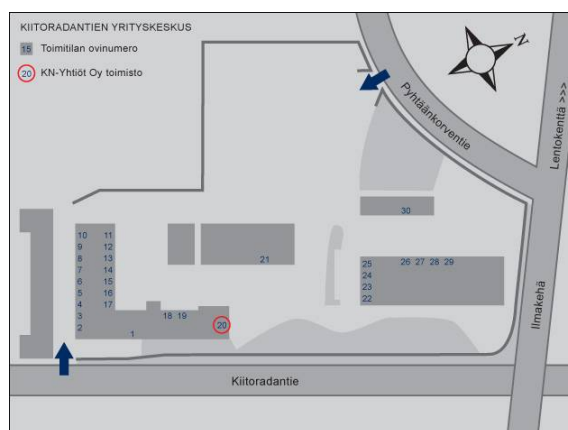

### Vuokrataan

Keskeinen ja näkyvä sijainti Lentokentän kupeessa, kehä3/ Tuusulantien kainalossa. Tarkista saatavuus [www.knoy.com](http://www.knoy.com) ja sovitaan tapaaminen.

### Sijainti

Keskeinen sijainti; näkymä Tuusulantielle, ajo Kiitoradantien tai Pyhtäänkorventien kautta alueelle. Logistisesti loistava sijainti lentokentän vieressä.