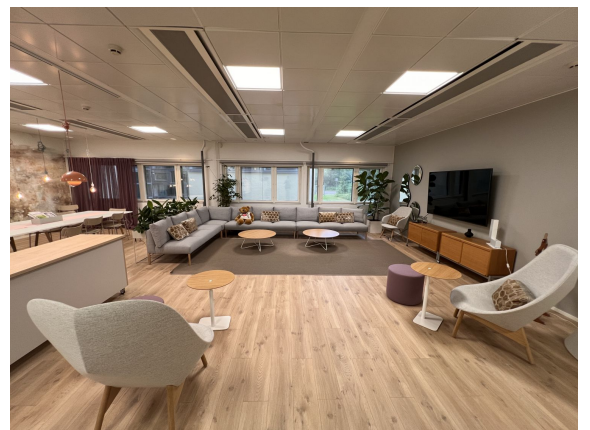

Toimitilaa Silmukkatie 6, 65100 Vaasa

Vuokrataan

Hyvin varusteltua toimistotilaa ja varastoa läheltä keskustaa puistomaisella tontilla. Hyvät parkkimahdollisuudet myös asiakasliikenteelle!

Tilatyypit

Toimistotilaa	310 m ²
Näyttelytilaa	310 m ²
Yhteensä	310 m ²