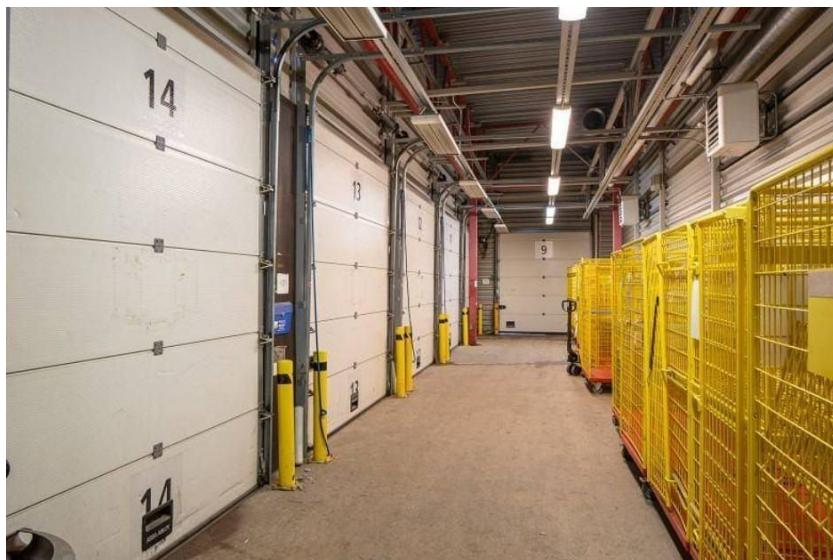

Toimitilaa Tullimiehentie 10, 01530 Vantaa

Vuokrataan

Tila on terminaalitila, jota on valmiina noin 2200m², mutta se laajennettavissa n. 9600m² asti. Lisäksi saatavilla joustavasti toimisto-, sosiaali- ja edustustilaa n. 2500m². Kiinteistö suunnitellaan ja saneerataan kokonaan tulevan käyttäjän tarpeisiin. Tullimiehentie 10 sijaitsee Aviapoliksen yritysalueella Vantaalla, aivan Helsinki-Vantaan lentoaseman läheisyydessä. Kohteelta on erinomaiset liikenneyhtey...

Toimitilaa Tullimiehentie 10, 01530 Vantaa**Yleiskuvaus**

Tila on terminaalityö, jota on valmiina noin 2200m², mutta se laajennettavissa n. 9600m² asti. Lisäksi saatavilla joustavasti toimisto-, sosiaali- ja edustustilaa n. 2500m². Kiinteistö suunnitellaan ja saneerataan kokonaan tulevan käyttäjän tarpeisiin. Tullimiehentie 10 sijaitsee Aviapoliksen yritysalueella Vantaalla, aivan Helsinki-Vantaan lentoaseman läheisyydessä. Kohteelta on erinomaiset liikenneyhteydet niin henkilö- kuin tavaraliikenteelle: Kehä III, Tuusulanväylä ja valtatie 4 ovat nopeasti saavutettavissa, ja Aviapoliksen sekä Lentoaseman juna-asemat tarjoavat sujuvat yhteydet Helsingin keskustaan sekä muualle pääkaupunkiseudulle. Lentoasemalle on vain muutaman minuutin matka, mikä tekee sijainnista ihanteellisen kansainvälistä liiketoimintaa harjoittaville yrityksille. Alueella on monipuoliset palvelut, kuten hotellit, ravintolat, kahvilat, ja muut päivittäispalvelut. Me Croisettella autamme teitä löytämään teille parhaat tilat! Olemme puolueettomia asiantuntijoita ja tunnemme toimitilamarkkinat, talot sekä tilat vankalla kokemuksella. Meillä on välityksessä kaikki toimitilat ja tiedämme niiden alustavat vuokratasot. Tehtävämme on tehdä toimitilahaustanne onnistunutta ja helppoa. Saamme palkkiomme kiinteistönomistajalta, joten sinulle palvelumme on täysin maksuton. Jos kiinnostuit, ota yhteyttä!