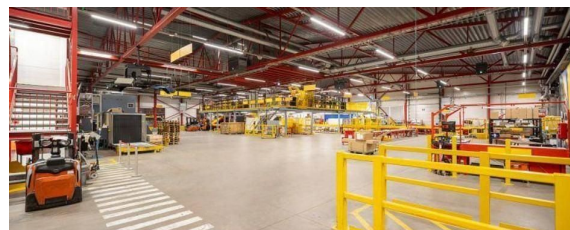

Toimitilaa Tullimiehentie 10, 01530 Vantaa

Vuokrataan

Tila on terminaalitila, jota on valmiina noin 2200m², mutta se laajennettavissa n. 9600m² asti. Lisäksi saatavilla joustavasti toimisto-, sosiaali- ja edustustilaa n. 2500m². Kiinteistö suunnitellaan ja saneerataan kokonaan tulevan käyttäjän tarpeisiin. Tullimiehentie 10 sijaitsee Aviapoliksen yritysalueella Vantaalla, aivan Helsinki-Vantaan lentoaseman läheisyydessä. Kohteelta on erinomaiset liikenneyhtey...

Toimitilaa Tullimiehentie 10, 01530 Vantaa**Yleiskuvaus**

Tila on terminaalityö, jota on valmiina noin 2200m², mutta se laajennettavissa n. 9600m² asti. Lisäksi saatavilla joustavasti toimisto-, sosiaali- ja edustustilaa n. 2500m². Kiinteistö suunnitellaan ja saneerataan kokonaan tulevan käyttäjän tarpeisiin. Tullimiehentie 10 sijaitsee Aviapoliksen yritysalueella Vantaalla, aivan Helsinki-Vantaan lentoaseman läheisyydessä. Kohteelta on erinomaiset liikenneyhteydet niin henkilö- kuin tavaraliikenteelle: Kehä III, Tuusulanväylä ja valtatie 4 ovat nopeasti saavutettavissa, ja Aviapoliksen sekä Lentoaseman juna-asemat tarjoavat sujuvat yhteydet Helsingin keskustaan sekä muualle pääkaupunkiseudulle. Lentoasemalle on vain muutaman minuutin matka, mikä tekee sijainnista ihanteellisen kansainvälistä liiketoimintaa harjoittaville yrityksille. Alueella on monipuoliset palvelut, kuten hotellit, ravintolat, kahvilat, ja muut päivittäispalvelut. Me Croisettella autamme teitä löytämään teille parhaat tilat! Olemme puolueettomia asiantuntijoita ja tunnemme toimitilamarkkinat, talot sekä tilat vankalla kokemuksella. Meillä on välityksessä kaikki toimitilat ja tiedämme niiden alustavat vuokratasot. Tehtävämme on tehdä toimitilahaustanne onnistunutta ja helppoa. Saamme palkkiomme kiinteistönomistajalta, joten sinulle palvelumme on täysin maksuton. Jos kiinnostuit, ota yhteyttä!