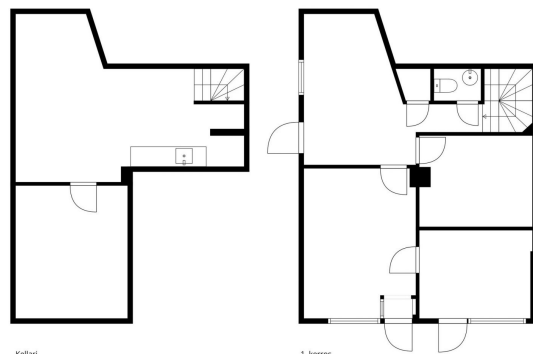

Toimitilaa Kalevan puistotie 19, 33500 Tampere

Kellari

1. kerros

GLIK LKV

SUUNNITTELU- JA MITTAAMISKILVA

Vuokrataan

Liiketila Tampereen sydäimestä Kalevan puistotieltä Tämä Tampereen Kalevan puistotieellä sijaitseva liiketila tarjoaa erinomaiset puitteet yrityksesi toiminnan aloittamiseen tai laajentamiseen. Sijainti Pirkanmaan ytimessä takaa näkyvyyden ja helpon saavutettavuuden vilkkaalla alueella, jossa ihmisvirrat ja palvelut kohtaavat. Moderni sijainti Kalevan alueella on tunnettu yhteisöllisyydestään ja kasvavasta vetovo...