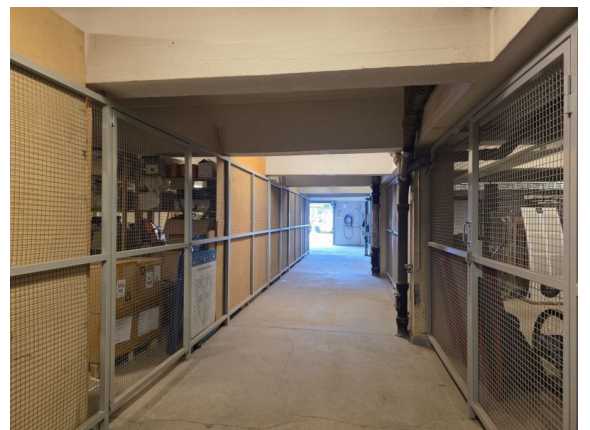

Tilatyyppi

Varastotilaa	27 m²
Yhteensä	27 m²

Tilan tarjoaja

Fine LKV

minna@finelkv.fi