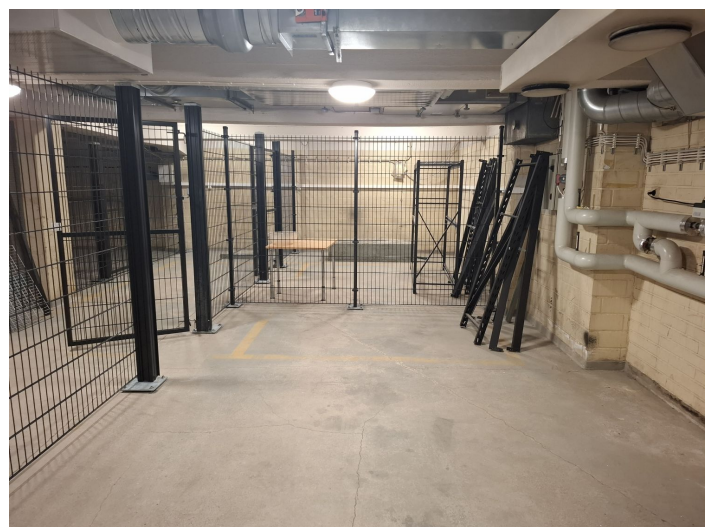

Toimitilaa Onkapannu 2, 40700 Jyväskylä