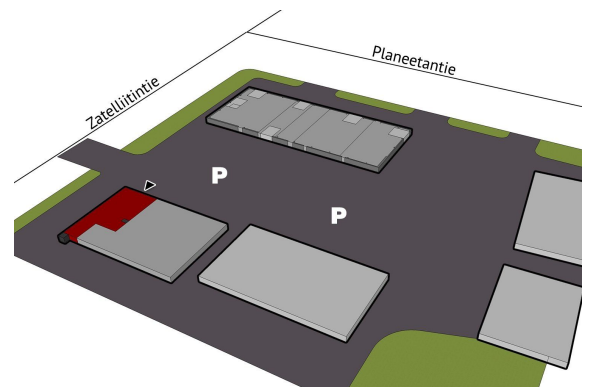

Toimitilaa Zatelliitintie 17, 90440 Kempele

Vuokrataan

Vuokrattavana 168 m² toimistotila Zatelliitissa. Zatelliitintie 17 tarjoaa yrityksellesi edustavan ja helposti muokattavan 168 m² toimistotilan kasvavalla ja hyvin saavutettavalla alueella. Selkeäpohjainen tila soveltuu monipuolisesti esimerkiksi avotyöhön, tiimeille tai erillisiin työhuoneisiin. Isot ikkunat tuovat tilaan runsaasti luonnonvaloa ja lisäävät viihtyisyyttä. Sijainti Zatelliitissa takaa su...

Tilatyyppi

Toimistotilaa	168 m ²
Yhteensä	168 m ²

Tilan tarjoaja

Blanc Toimitilat

p. +358401994722

sami.karppinen@blanckiinteisto.com

Toimitilaa Zatelliitintie 17, 90440 Kempele

Yleiskuvaus

Vuokrattavana 168 m² toimistotila Zatelliitissa. Zatelliitintie 17 tarjoaa yrityksellesi edustavan ja helposti muokattavan 168 m² toimistotilan kasvavalla ja hyvin saavutettavalla alueella. Selkeäpohjainen tila soveltuu monipuolisesti esimerkiksi avotyöhön, tiimeille tai erillisiin työhuoneisiin. Isot ikkunat tuovat tilaan runsaasti luonnonvaloa ja lisäävät viihtyisyyttä. Sijainti Zatelliitissa takaa sujuvat yhteydet valtateiden läheisyydessä. Kiinteistön yhteydessä on hyvät pysäköintimahdollisuudet, ja alueen palvelut sekä lounaspaikat löytyvät läheltä. Ota yhteyttä, niin käydään katsomassa yrityksellesi viihtyisä toimistotila Zatelliitista!