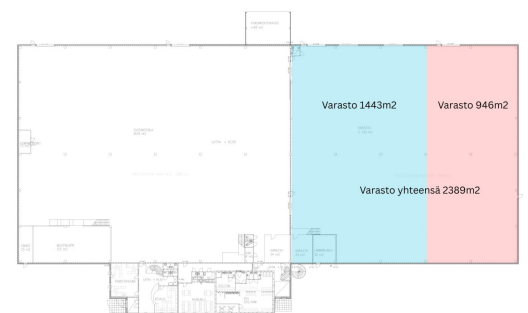

Toimitilaa Kynttilätie 12a, 11710 Riihimäki

Vuokrataan

Vapautumassa noin 5m korkeaa tilaa varasto- tai tuotantokäyttöön, johon yhdistettävissä myös toimistotilaa.

Tilatyyppi

Toimistotilaa	1 - 490 m ²
Tuotantotilaa	946 - 2389 m ²
Varastotilaa	946 - 2389 m ²
Yhteensä	1893 - 2879 m ²

Tilajako

Jaettavissa - Varasto/tuotantotila on kokonaisuutena 2389m², mutta on mahdollista jakaa 946m² ja 1443m² osiin.

Tilan tarjoaja

Nooflab Oy

p. 050 526 7403

joona.vuori@nooflab.com | info@nooflab.com

<https://www.nooflab.com/>

Toimitilaa Kynttilätie 12a, 11710 Riihimäki

Kiinteistö

Varasto/tuotantotilassa kaksi nosto-ovea maantasalla.
Varasto/tuotantotila on kokonaisuutena 2389m², mutta on mahdollista jakaa 946m² ja 1443m² osiin. Kiinteistössä vapaana toimistotilaa 490m² johon käynti sisäkautta varasto/tuotantotilasta.