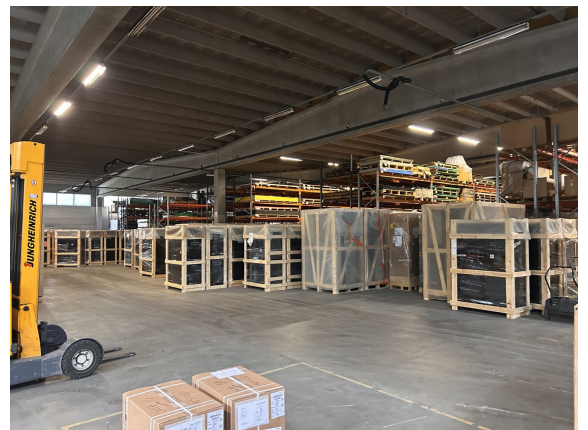

Toimitilaa Kynttilätie 12a, 11710 Riihimäki

Vuokrataan

Vapautumassa noin 5m korkeaa tilaa varasto- tai tuotantokäyttöön, johon yhdistettävissä myös toimistotilaa.

Tilatyyppi

Toimistotilaa	1 - 490 m ²
Tuotantotilaa	946 - 2389 m ²
Varastotilaa	946 - 2389 m ²
Yhteensä	1893 - 2879 m ²

Tilajako

Jaettavissa - Varasto/tuotantotila on kokonaisuutena 2389m², mutta on mahdollista jakaa 946m² ja 1443m² osiin.

Tilan tarjoaja

Nooflab Oy

p. 050 526 7403

joona.vuori@nooflab.com | info@nooflab.com

<https://www.nooflab.com/>

Toimitilaa Kynttilätie 12a, 11710 Riihimäki

Kiinteistö

Varasto/tuotantotilassa kaksi nosto-ovea maantasalla.
Varasto/tuotantotila on kokonaisuutena 2389m², mutta on mahdollista jakaa 946m² ja 1443m² osiin. Kiinteistössä vapaana toimistotilaa 490m² johon käynti sisäkautta varasto/tuotantotilasta.