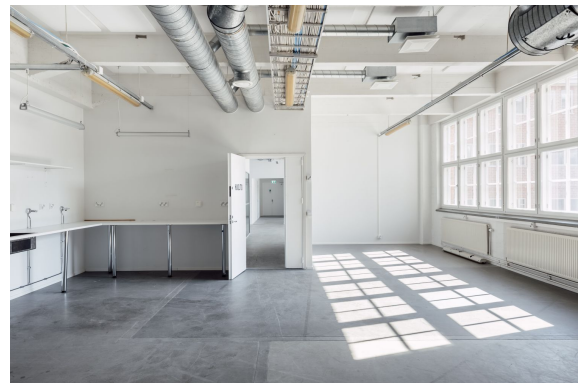

Toimitilaa Vilhonvuorenkatu 11, 00500 Helsinki

Vuokrataan

Vuokrataan 400 m² näyttävä toimistotila Hattutehtaan 4. kerroksesta. Valoisa tila yhdistää rouhean tehdasarkkitehtuurin ja modernin toimistoympäristön. Korkea huonekorkeus, suuret ruutuikkunat ja avarat työskentelyalueet luovat viihtyisän ja inspiroivan ympäristön hybridityöhön. Tilaa voidaan suunnitella ja muokata tulevan käyttäjän tarpeiden mukaisesti. Sörnäisten Hattutehdas tarjoaa ainutlaatuisen työympäristön ...

Yleiskuvaus

Vuokrataan 400 m² näyttävä toimistotila Hattutehtaan 4. kerroksesta. Valoisa tila yhdistää rouhean tehdasarkkitehtuurin ja modernin toimistoympäristön. Korkea huonekorkeus, suuret ruutuikkunat ja avarat työskentelyalueet luovat viihtyisän ja inspiroivan ympäristön hybridityöhön. Tilaa voidaan suunnitella ja muokata tulevan käyttäjän tarpeiden mukaisesti. Sörnäisten Hattutehdas tarjoaa ainutlaatuisen työympäristön yrityksille, jotka arvostavat persoonallista miljööä ja laadukkaita puitteita. Historiallinen tehdaskiinteistö yhdistää teollisen tunnelman nykyaikaiseen talotekniikkaan, ja tilat mukautuvat erilaisiin käyttötarpeisiin. Hattutehdas sijaitsee näkyvällä paikalla Sörnäisten rantatien ja Vilhonvuorenkadun kulmassa. Metroasema sekä raitiovaunu- ja bussipysäkit ovat aivan vieressä, ja autolla saavut kohteeseen vaivattomasti Itäväylän kautta. Myös Kalasatama, Redin palvelut, Pasila ja Helsingin keskusta ovat helposti saavutettavissa. Kiinteistössä vuokralaisia palvelevat ravintola Taste of Uyghur sekä talon yhteydessä toimivat myymälät, kaupallinen kuntosali Elixia, sekä useat tanssistudiot. Käy tutustumassa www.hattutehdas.fi ja tule käymään!