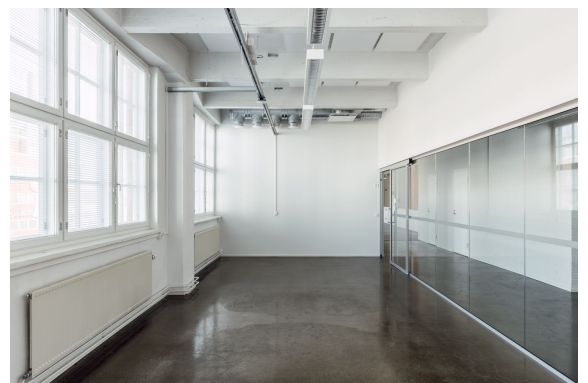

Toimitilaa Vilhonvuorenkatu 11, 00500 Helsinki

Vuokrataan

Vuokrataan 400 m² näyttävä toimistotila Hattutehtaan 4. kerroksesta. Valoisa tila yhdistää rouhean tehdasarkkitehtuurin ja modernin toimistoympäristön. Korkea huonekorkeus, suuret ruutuikkunat ja avarat työskentelyalueet luovat viihtyisän ja inspiroivan ympäristön hybridityöhön. Tilaa voidaan suunnitella ja muokata tulevan käyttäjän tarpeiden mukaisesti. Sörnäisten Hattutehdas tarjoaa ainutlaatuisen työympäristön ...

Yleiskuvaus

Vuokrataan 400 m² näyttävä toimistotila Hattutehtaan 4. kerroksesta. Valoisa tila yhdistää rouhean tehdasarkkitehtuurin ja modernin toimistoympäristön. Korkea huonekorkeus, suuret ruutuikkunat ja avarat työskentelyalueet luovat viihtyisän ja inspiroivan ympäristön hybridityöhön. Tilaa voidaan suunnitella ja muokata tulevan käyttäjän tarpeiden mukaisesti. Sörnäisten Hattutehdas tarjoaa ainutlaatuisen työympäristön yrityksille, jotka arvostavat persoonallista miljööä ja laadukkaita puitteita. Historiallinen tehdaskiinteistö yhdistää teollisen tunnelman nykyaikaiseen talotekniikkaan, ja tilat mukautuvat erilaisiin käyttötarpeisiin. Hattutehdas sijaitsee näkyvällä paikalla Sörnäisten rantatien ja Vilhonvuorenkadun kulmassa. Metroasema sekä raitiovaunu- ja bussipysäkit ovat aivan vieressä, ja autolla saavut kohteeseen vaivattomasti Itäväylän kautta. Myös Kalasatama, Redin palvelut, Pasila ja Helsingin keskusta ovat helposti saavutettavissa. Kiinteistössä vuokralaisia palvelevat ravintola Taste of Uyghur sekä talon yhteydessä toimivat myymälät, kaupallinen kuntosali Elixia, sekä useat tanssistudiot. Käy tutustumassa www.hattutehdas.fi ja tule käymään!