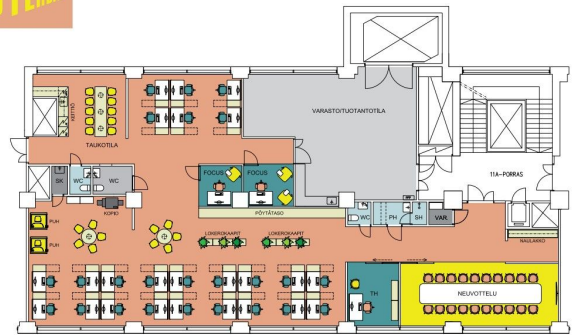

VILHONVUORENKATU 11 A, 4 KERROS

SELUSTUSARKITTEIDIT MONNI / KOSKINMÄKI