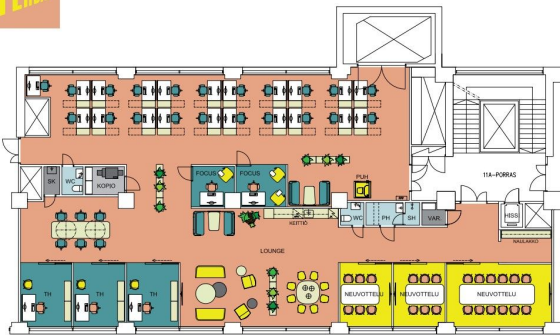

Toimitilaa Vilhonvuorenkatu 11, 00500 Helsinki

VILHONVUORENKATU 11 A, 4 KERROS (ESIMERKKIPIIHOJA)

SELUSTUSARKITTEIDIT MONNI / KOSKINMÄKI