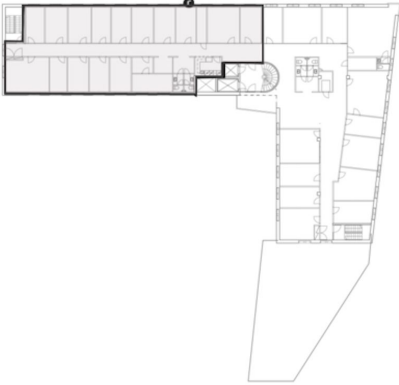

Toimitilaa Malminkaari 5, 00700 Helsinki

Malminkaari 5

Kerros 5, toimisto

283 m²