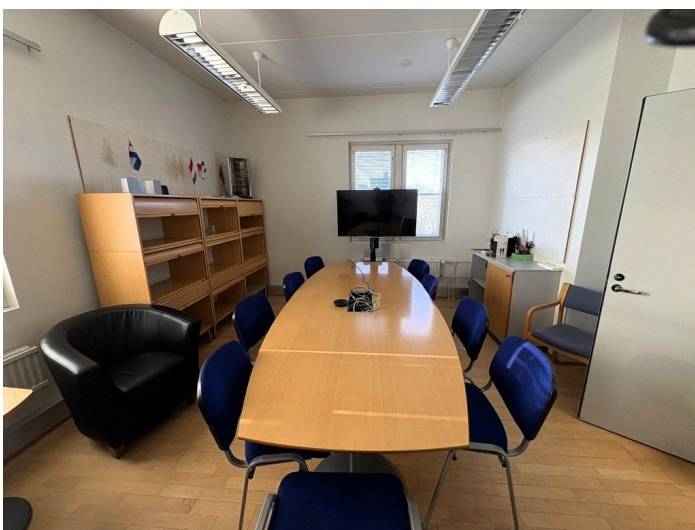

Toimitilaa Malminkaari 5, 00700 Helsinki

Malminkaari 5

Kerros 5, toimisto

283 m²