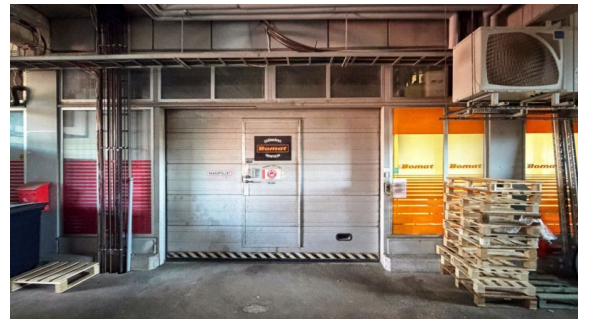

Tila soveltuu

Elintarviketila

Tilan tarjoaja

Comreal Oy LKV

p. 044 328 3425

joonas.nilsson@comreal.fi

<http://www.comreal.fi>