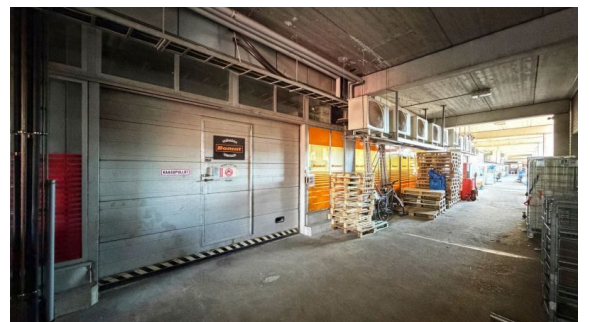

Tila soveltuu

Elintarviketila

Tilan tarjoaja

Comreal Oy LKV

p. 044 328 3425

joonas.nilsson@comreal.fi

<http://www.comreal.fi>