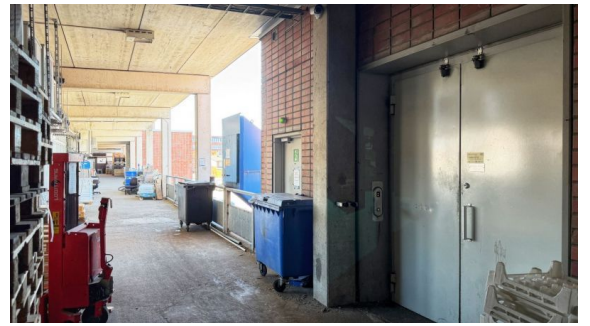

Toimitilaa Vanha talvitie 8, 00580 Helsinki

Vuokrataan

Vuokrataan valmis elintarviketila Tukkutorilta.

Tilatyyppi

Muuta tilaa	363 m²
Yhteensä	363 m²