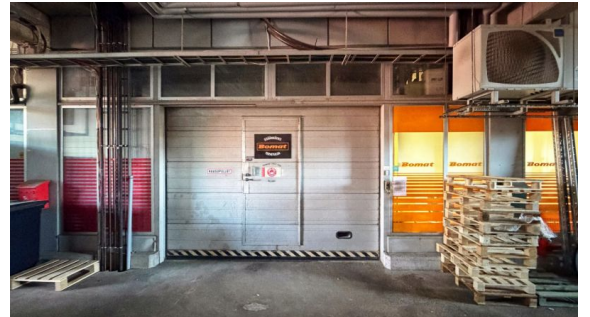

Tila soveltuu

Elintarviketila

Tilan tarjoaja

Comreal Oy LKV

p. 044 328 3425

joonas.nilsson@comreal.fi

<http://www.comreal.fi>