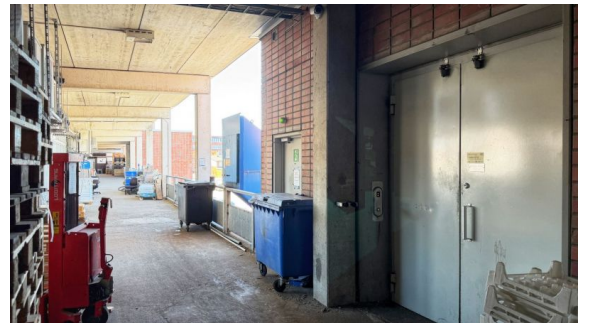

Toimitilaa Vanha talvitie 8, 00580 Helsinki

Vuokrataan

Vuokrataan valmis elintarviketilaTukkutorilta.

Tilatyyppi

Tuotantotilaa	363 m²
Yhteensä	363 m²