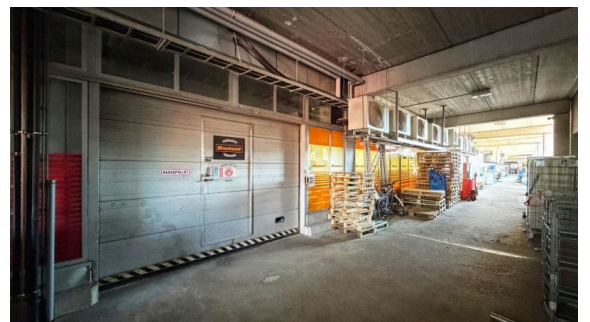

Tila soveltuu

Elintarviketila

Tilan tarjoaja

Comreal Oy LKV

p. 044 328 3425

joonas.nilsson@comreal.fi

<http://www.comreal.fi>