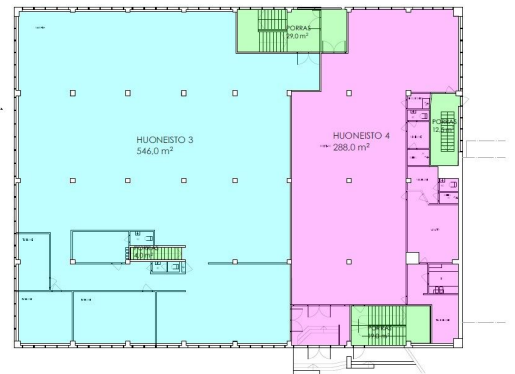

Toimitilaa Yliopistopaino, Cygnaeuksenkatu 3, 40100 Jyväskylä

Vuokrataan

Tilatyyppi

Työtilaa	288 - 834 m²
Yhteensä	288 - 834 m²