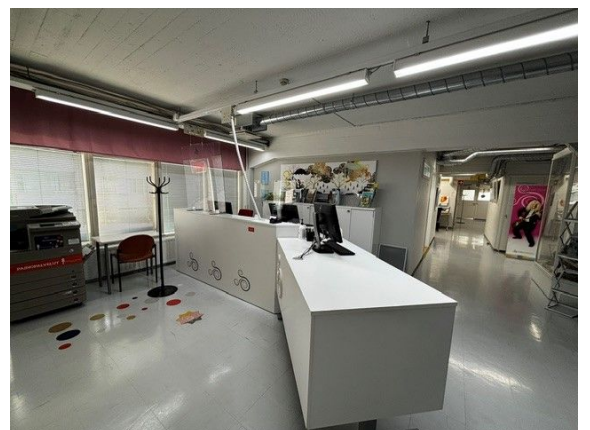

Vuokra

8,5 EUR/m²+alv

Vuokraan sisältyy: lämpö

Tilan tarjoaja

OP Koti Keski-Suomi Oy LKV

p. 010 256 5846,, p. 050 550 8945

janne.kotamaki@op.fi | krista.virenius-rantalaiho@op.fi

<http://op-koti.fi>