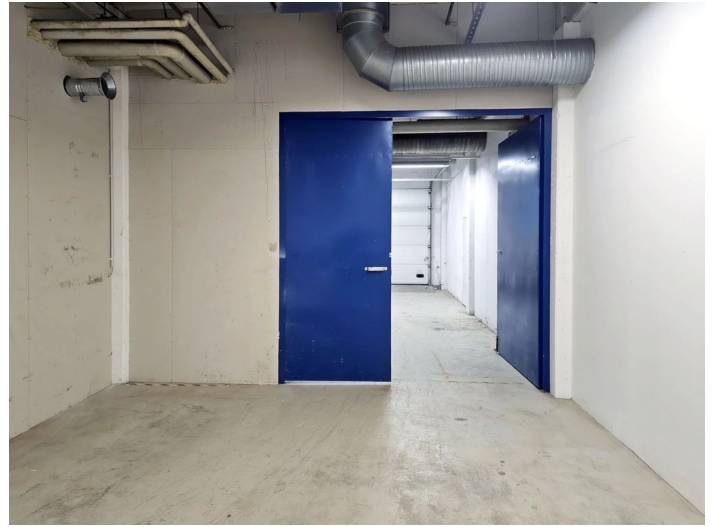

Toimitilaa Lahnuksentie 215, 01840 Klaukkala