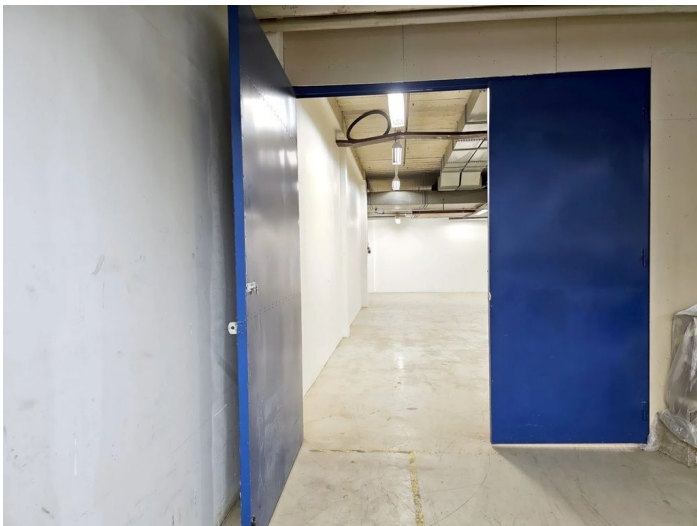

Toimitilaa Lahnuksentie 215, 01840 Klaukkala