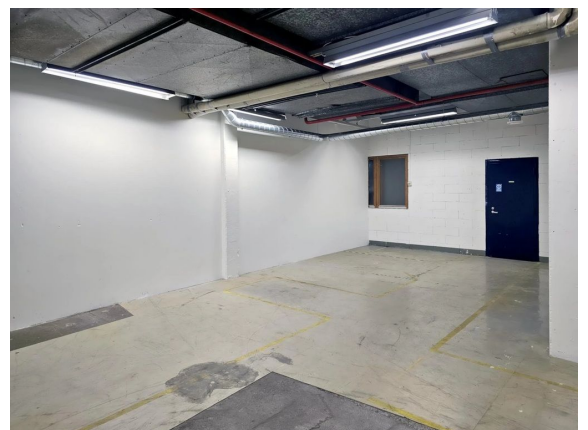

Tilatyyppi

Varastotilaa	200 m²
Yhteensä	200 m²

Tilan tarjoaja

Bureau Real Estate Finland Oy

p. 044 723 4700, p. 044 723 4700

info@bref.fi | info@bref.fi

<https://www.bref.fi>