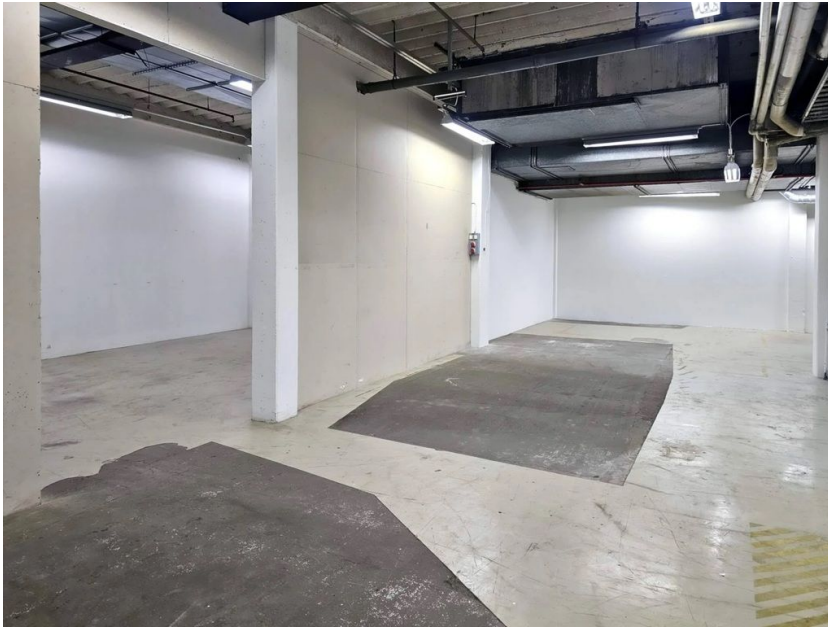

Toimitilaa Lahnuksentie 215, 01840 Klaukkala

Vuokrataan

Lämmintä varasto-/tuotantotilaa Klaukkalassa. Kyseinen toimitila on kooltaan 200 m², ja se sijaitsee kiinteistön katutasossa. Tilassa on väliseinä, jossa aukko kulkemista varten. Oviaukko tilaan on 2,20 m leveä. Tila on sisäänajettava, nosto-oven koko on 3x3 m. Tilassa ei ole lattiakaivoa, ei sovi autopesula- tai korjaamotoimintaan.