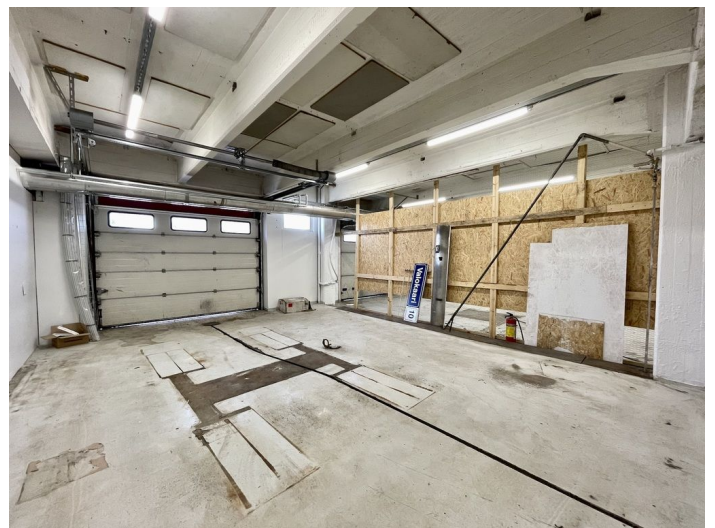

Toimitilaa Valokaari 10, 00750 Helsinki