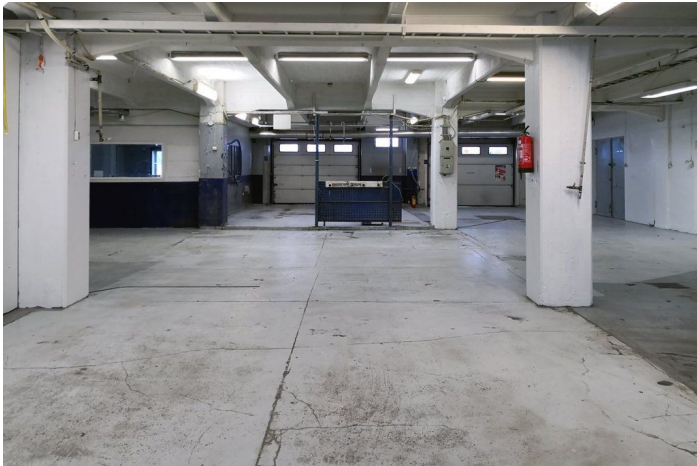

Toimitilaa Valokaari 10, 00750 Helsinki