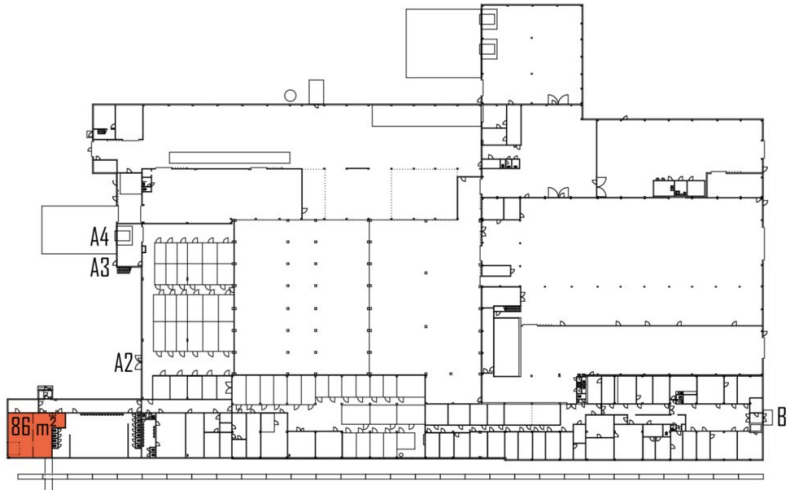

Toimitilaa Kaitilantie 30, 16300 Orimattila

Vuokrataan

Varastoksi ja tuotantoon soveltuvaa tilaa Orimattilassa. Tämä 86 m² tuotantotila sijaitsee kiinteistön katutasossa. Tila on korkeudeltaan kaksiosainen. Korkea osa nosto-oven kohdalla on 3,9 m korkea. 5 metrin päässä nosto-ovesta alkaa matala osa, jonka korkeus on 2,3 m. Matalan ja korkean osan välissä on 2 m korkeudelle katosta laskeutuva väliseinä. Nosto-oven koko: leveys 260 cm, korkeus 250 cm. Nosto-oven a...

Tilatyypit

Varastotilaa	86 m ²
Yhteensä	86 m ²

Tilan tarjoaja

Bureau Real Estate Finland Oy

p. 044 723 4700, p. 044 723 4700

info@bref.fi | info@bref.fi

<https://www.bref.fi>

Toimitilaa Kaitilantie 30, 16300 Orimattila**Yleiskuvaus**

Varastoksi ja tuotantoon soveltuvaa tilaa Orimattilassa. Tämä 86 m² tuotantotila sijaitsee kiinteistön katutasossa. Tila on korkeudeltaan kaksiosainen. Korkea osa nosto-oven kohdalla on 3,9 m korkea. 5 metrin päässä nosto-ovesta alkaa matala osa, jonka korkeus on 2,3 m. Matalan ja korkean osan välissä on 2 m korkeudelle katosta laskeutuva väliseinä. Nosto-oven koko: leveys 260 cm, korkeus 250 cm. Nosto-oven alareuna on lattiatasolla eli n. 35 cm pihaa ylempänä.