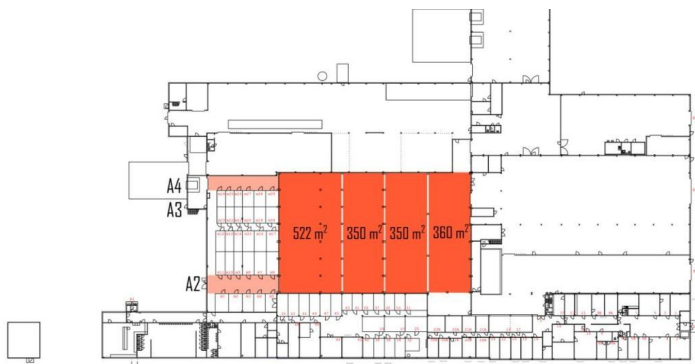

Toimitilaa Kaitilantie 30, 16300 Orimattila