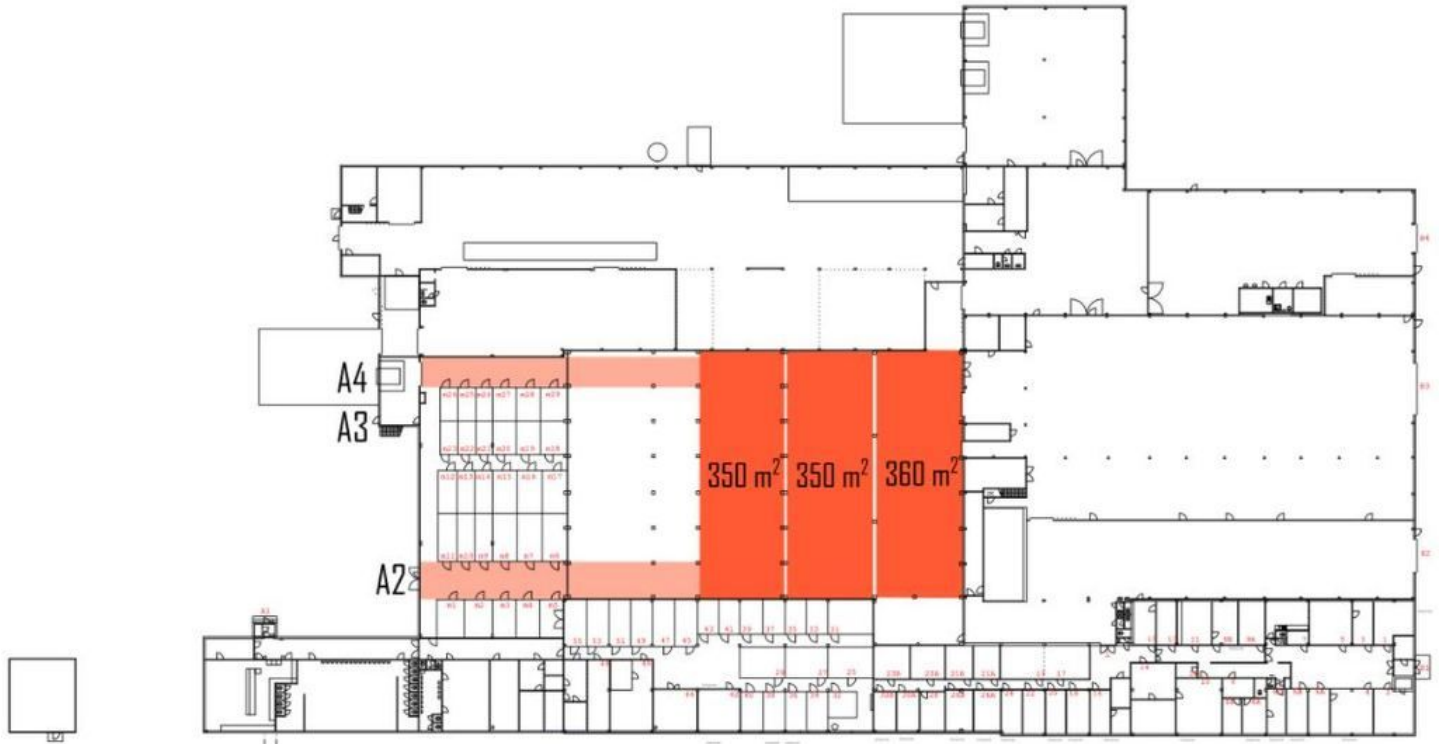

Toimitilaa Kaitilantie 30, 16300 Orimattila