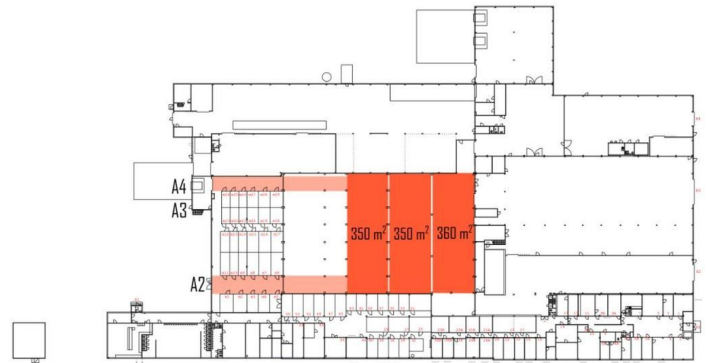

Toimitilaa Kaitilantie 30, 16300 Orimattila