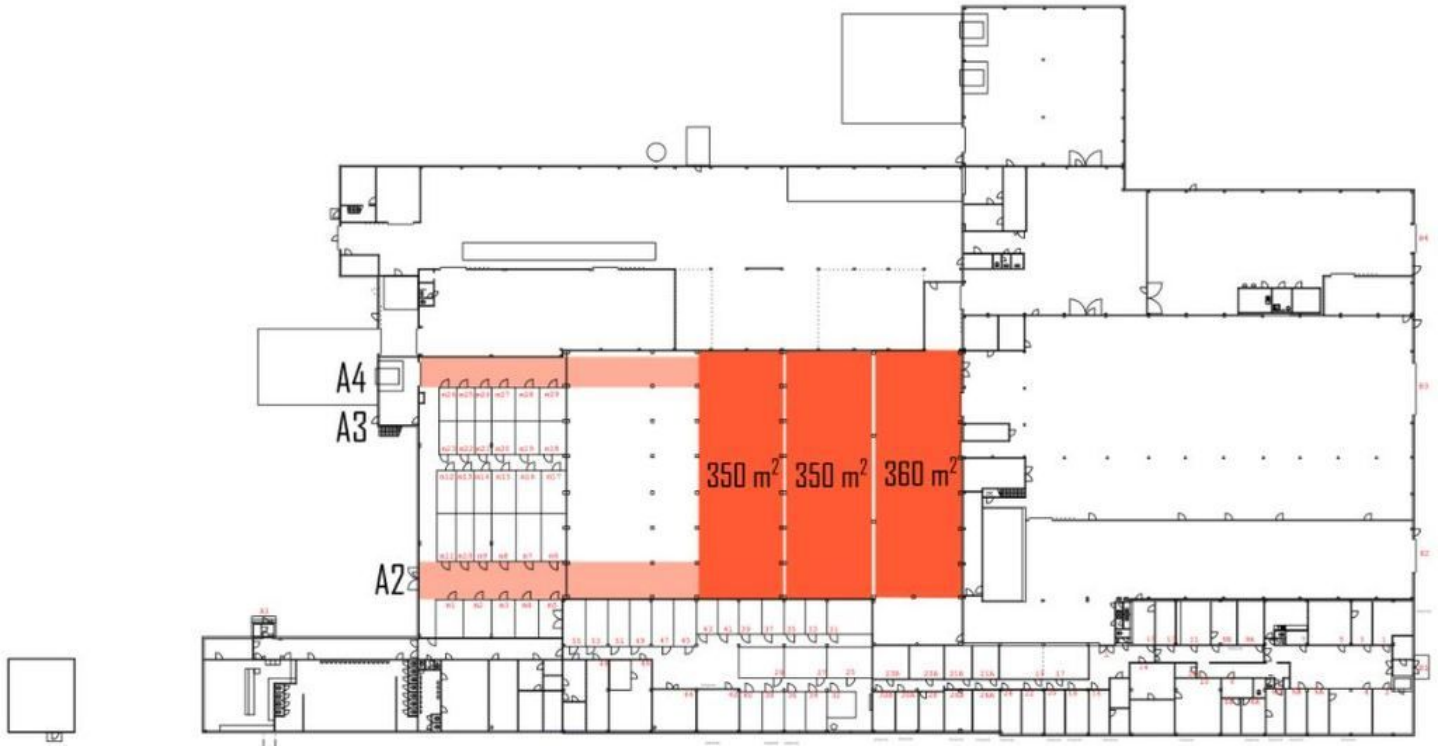

Toimitilaa Kaitilantie 30, 16300 Orimattila