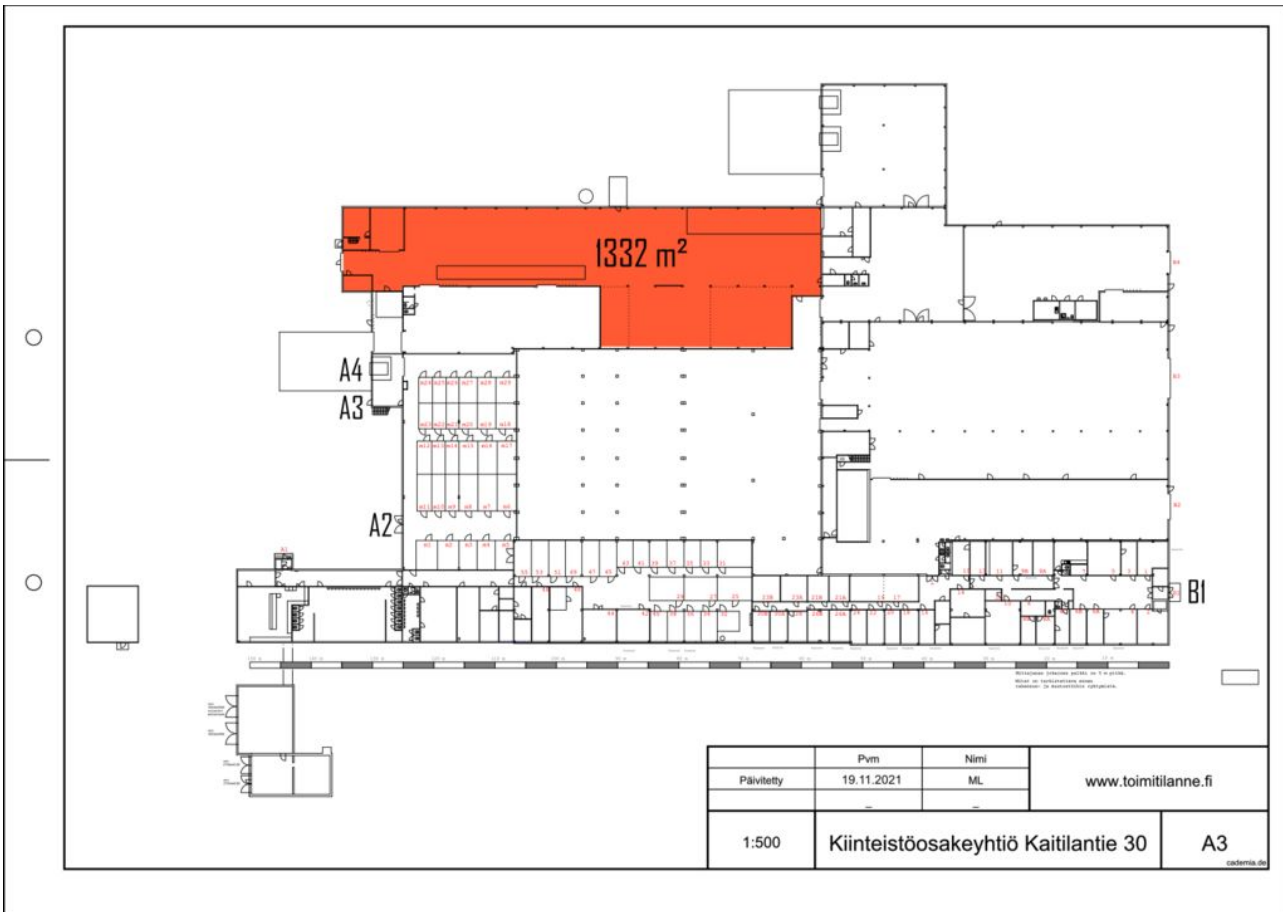

Toimitilaa Kaitilantie 30, 16300 Orimattila