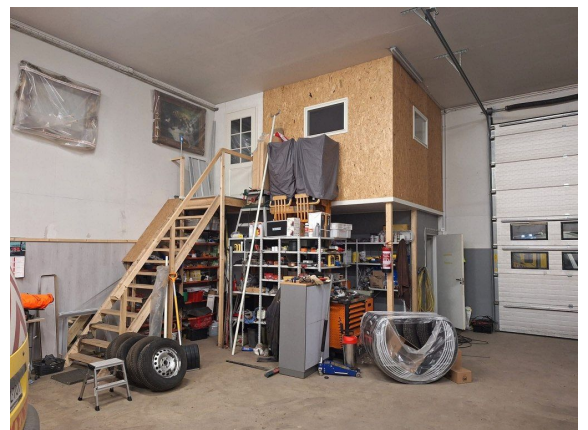

Vuokra

1800 e

Tilan tarjoaja

Tuloskiinteistöt Oy

p. +358 50 5261 744, p. +358 40 017 8999

ritva.nuotio@tuloskiinteistot.fi | karoliina eklund@tuloskiinteistot.fi

<http://www.tuloskiinteistot.fi>