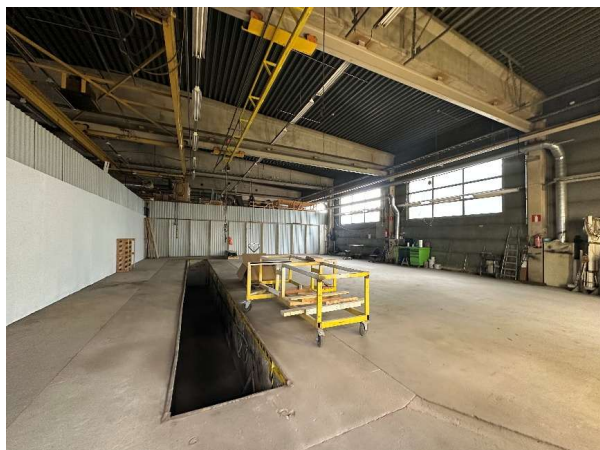

Toimitilaa Koritie 2, 15540 Lahti

Kuvia kohteesta

Yhteystiedot

Mikko Kantosaari
050 4434 055
mikko.kantosaari@ttilaa.fi

Siiri Eerola
0500 492 011
siiri.eerola@ttilaa.fi