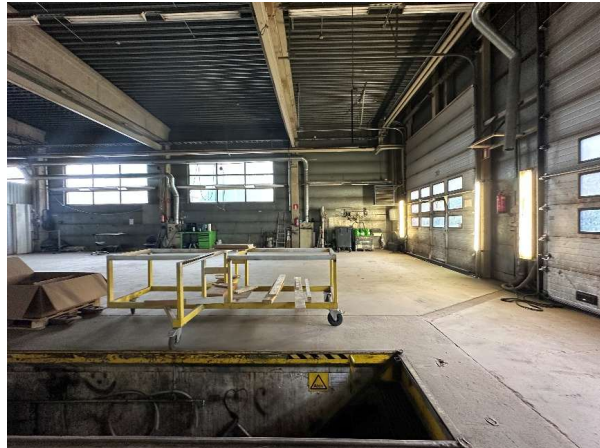

Toimitilaa Koritie 2, 15540 Lahti

Kuvia kohteesta

Yhteystiedot

Mikko Kantosaari
050 4434 055
mikko.kantosaari@ttilaa.fi

Siiri Eerola
0500 492 011
siiri.eerola@ttilaa.fi