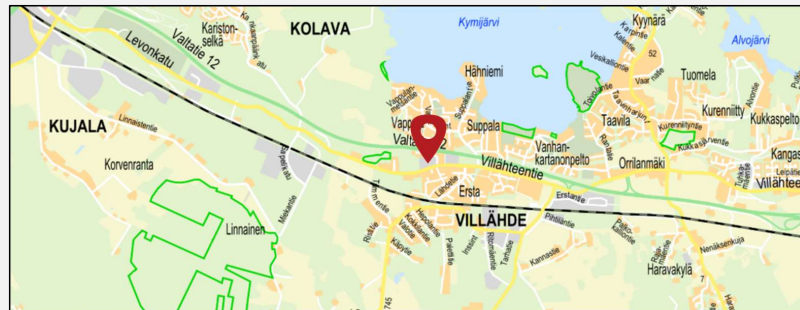

Toimitilaa Koritie 2, 15540 Lahti

Kortie 2, 15540 Lahti

PINTA-ALA:	noin 56 m²
KERROS:	Katutaso
VUOKRA:	Sopimuksen mukaan
VUOKRA-AIKA:	Sopimuksen mukaan
VAKUUS:	3 kk vuokraa vastaava summa
VAPAUTUMINEN:	Heti vapaa
MUUT TIEDOT:	Tila sijaitsee keskeisellä paikalla rakennuksen sisällä ja soveltuu erinomaisesti esimerkiksi myymälä-, palvelu- tai kevyeksi työtilaksi. Tila on rajattu omaksi kokonaisuudekseen kevyillä väliseinillä, jotka eivät ulotu kattoon. Käytössä ovat yhteiskäyttöiset sosiaalililat.

KARTTA:

SUOMEN TOIMITILA OY

Rautatiekatu 19-21 B, 4. krs, 15110 Lahti ■ +358 (0)50 4434 055, +358 (0)500 492 011 ■ info@tilaa.fi ■ Y-tunnus 28789138 ■ tilaa.fi