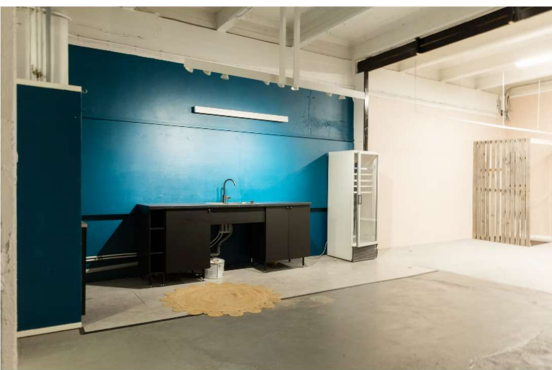

Toimitilaa Koritie 2, 15540 Lahti

Kuvia kohteesta

Yhteystiedot