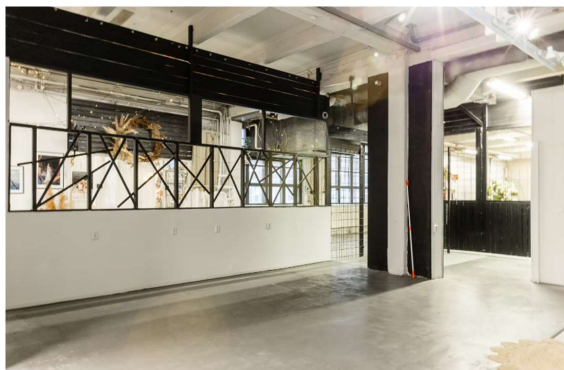

Toimitilaa Koritie 2, 15540 Lahti

Kuvia kohteesta

Yhteystiedot