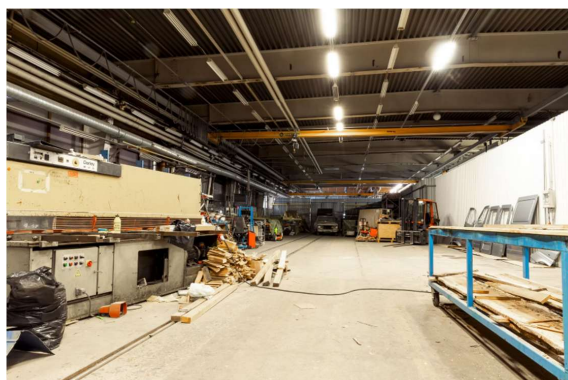

Toimitilaa Koritie 2, 15540 Lahti

Kuvia kohteesta

Yhteystiedot

SUOMEN TOIMITILA OY

Rautatiekatu 19-21 B, 4. krs, 15110 Lahti ■ +358 (0)50 4434 055, +358 (0)500 492 011 ■ info@ttilaa.fi ■ Y-tunnus 28789138 ■ ttilaa.fi