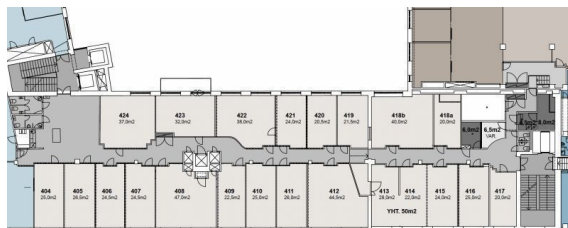

Toimitilaa Lautatarhankatu 6, 00580 Helsinki

Vuokrataan

Laadukas saneerattu 26 m² pientoimistotila perinteikkäässä Lindström Talossa

Tilatyyppi

Toimistotilaa	26 m ²
Yhteensä	26 m ²

Tilan tarjoaja

ScanReal Oy LKV