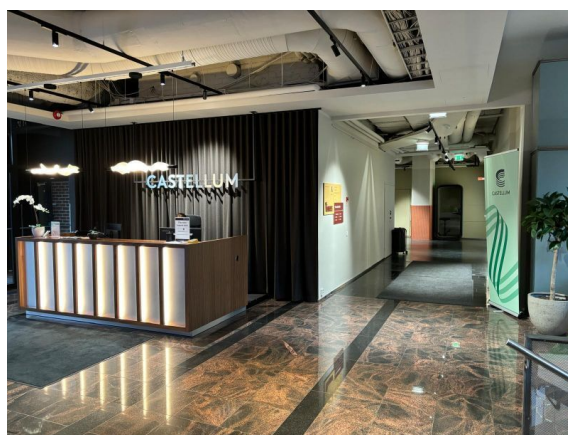

Toimitilaa Lautatarhankatu 6, 00580 Helsinki

Vuokrataan

Laadukas saneerattu 26 m² pientoimistotila perinteikkäässä Lindström Talossa

Tilatyyppi

Toimistotilaa	26 m ²
Yhteensä	26 m ²

Tilan tarjoaja

ScanReal Oy LKV

Toimisto sijaitsee hyvien yhteyksien varrella Lindström Talossa, joka tarjoaa monipuoliset palvelut vuokralaisilleen.

- Ilmastointi
- Auditorio
- Henkilöstöravintola
- Vuokrattavia neuvottelutiloja
- Aulapalvelu
- Hallipaikkoja talon alla, vieraspaikat talon sisäpihalla