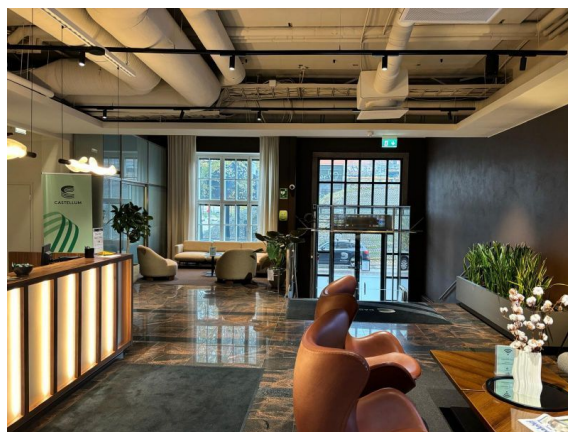

Toimitilaa Lautatarhankatu 6, 00580 Helsinki

Vuokrataan

Laadukas saneerattu 26 m² pientoimistotila perinteikkäässä Lindström Talossa

Tilatyyppi

Toimistotilaa	26 m ²
Yhteensä	26 m ²

Tilan tarjoaja

ScanReal Oy LKV

Toimisto sijaitsee hyvien yhteyksien varrella Lindström Talossa, joka tarjoaa monipuoliset palvelut vuokralaisilleen.

- Ilmastointi
- Auditorio
- Henkilöstöravintola
- Vuokrattavia neuvottelutiloja
- Aulapalvelu
- Hallipaikkoja talon alla, vieraspaikat talon sisäpihalla