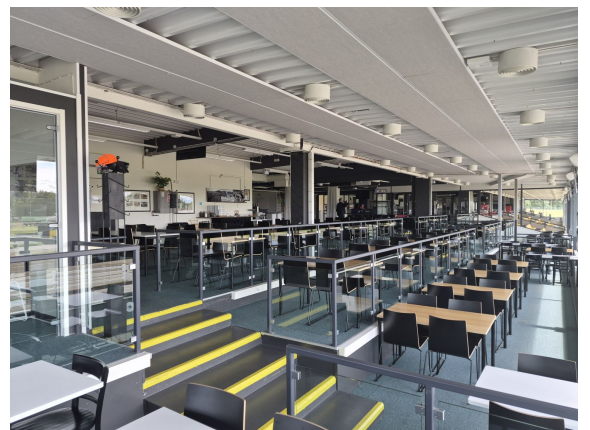

Vuokra

5.800,00EUR/kk + alv. Lisäksi käyttösähkö ja vesi

Vuokraan sisältyy: lämpö

Tilan tarjoaja

Pohjois-Suomen Toimitilat Oy

p. 044 311 0555

pekka.valkola@pstoimitilat.fi

<http://www.pstoimitilat.fi>