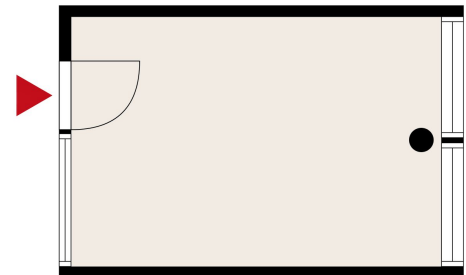

Tilatyyppe

Toimistotilaa	12 m²
Yhteensä	12 m²

Tilan tarjoaja

JMB

p. +358 40 867 8535, p. 050 439 8722
joachim@jmb.fi | info@jmb.fi
<https://www.jmb.fi>