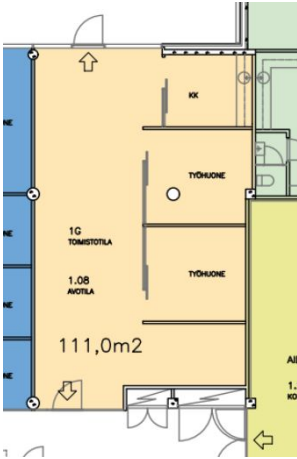

Toimitilaa Hitsaajankatu 20, 00810 Helsinki

Vuokrataan

Nykykaikaista toimistotilaa Opus Business Parkissa Herttoniemessä. Tämä 111 m² muuttovalmis toimistotila sijaitsee kiinteistön 1. kerroksessa. Toimistossa on selkeä pohjaratkaisu, muutama huone, avotilaa ja oma keittiö.

Tilatyyppi

Toimistotilaa	111 m ²
Yhteensä	111 m ²

Kiinteistö

Opus Business Park on kolmen toimistorakennuksen yrityspuisto Helsingin Herttoniemessä, osoitteessa Hitsaajankatu 20-24. Kaikki kolme rakennusta valmistuivat vuonna 2008 ja sijoittuvat Itäväylän varteen, kauppakeskus Hertsin viereen. Vuokrattavaa toimistotilaa on yhteensä noin 21 000 m², ja tarjolla on erikokoisia ratkaisuja pienistä toimistohuoneista laajoihin pääkonttoritason kokonaisuuksiin. Tilat ovat muunneltavia ja soveltuvat erikokoisille yrityksille eri toimialoilta.