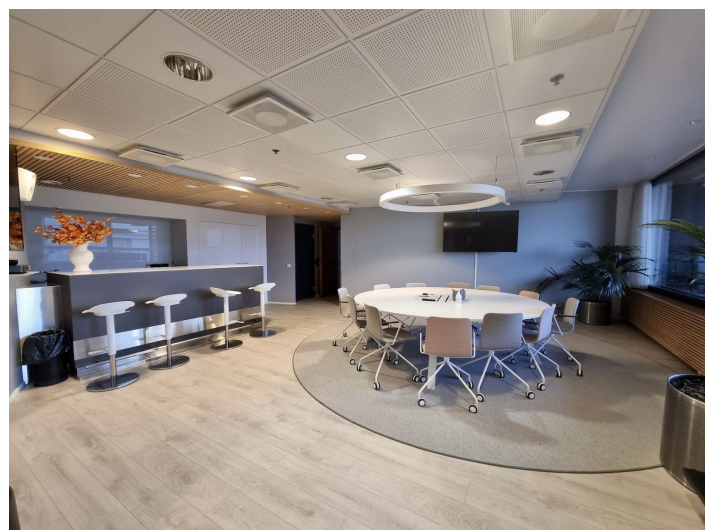

Toimitilaa Hitsaajankatu 20, 00810 Helsinki