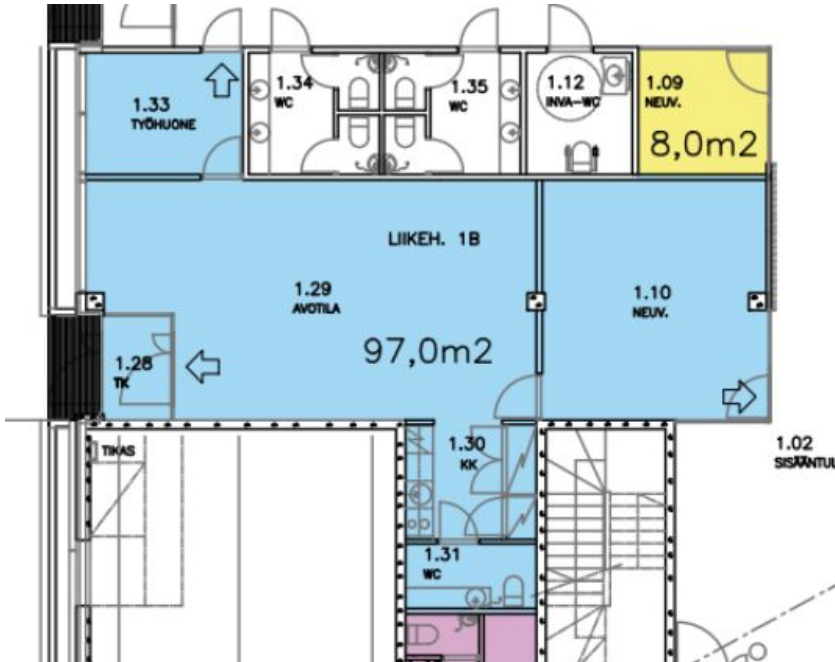

Toimitilaa Hitsaajankatu 20, 00810 Helsinki

Vuokrataan

Nykyäikaista toimistotilaa Opus Business Parkissa Herttoniemessä. Tämä 97 m² muuttovalmis toimistotila sijaitsee kiinteistön 1. kerroksessa. Toimistossa on selkeä pohjaratkaisu: avotilaa, toimistohuone ja neuvotteluhuone. Lisäksi tilaan kuuluvat omat keittiö- ja wc-tilat.