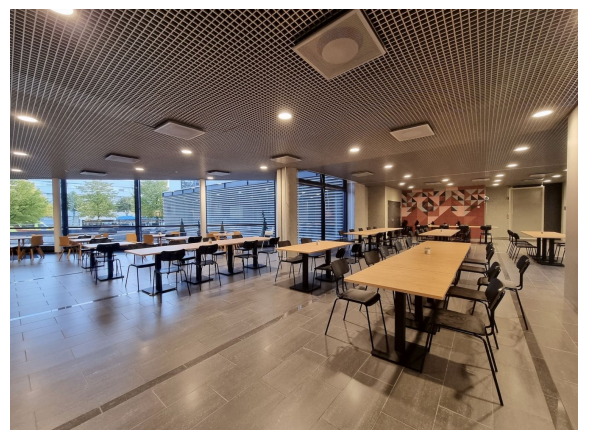

Toimitilaa Hitsaajankatu 20, 00810 Helsinki

Vuokrataan

Nykyäikaista toimistotilaa Opus Business Parkissa Herttoniemessä. Tämä 97 m² muuttovalmis toimistotila sijaitsee kiinteistön 1. kerroksessa. Toimistossa on selkeä pohjaratkaisu: avotilaa, toimistohuone ja neuvotteluhuone. Lisäksi tilaan kuuluvat omat keittiö- ja wc-tilat.