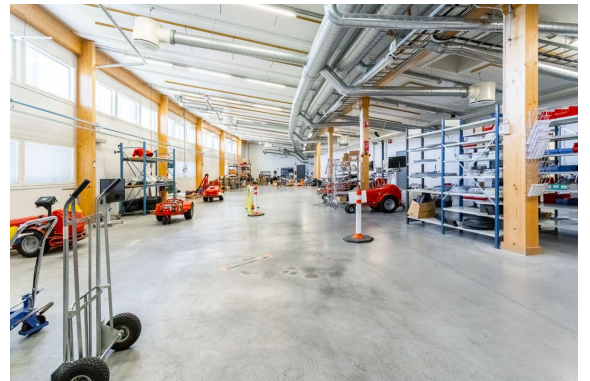

Tilatyyppi

Tuotantotilaa	1010 m²
Työtilaa	1010 m²
Yhteensä	1010 m²

Tilan tarjoaja

REALIUM OY LKV

p. 010 326 346, p. 044 050 1158, p. 045 317 0330

info@realium.fi

<http://www.realium.fi>