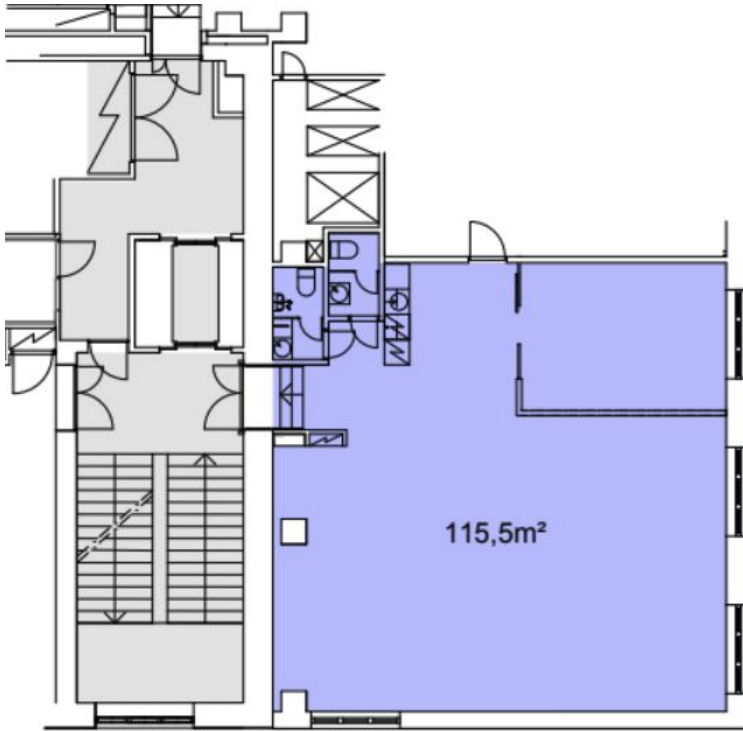

Toimitilaa Lautatarhankatu 6, 00580 Helsinki

Vuokrataan

Toimistotilaa Lindström Talossa urbaanin Kalasataman alueella. Vuokrattavana 116 m² korkea ja avara toimistotila kiinteistön vanhemmalta puolelta, 3. kerroksesta. Toimistossa on avutilan lisäksi yksi huone sekä omat keittiö- ja wc-tilat.

Tilatyyppi

Toimistotilaa	116 m ²
Yhteensä	116 m ²

Tilan tarjoaja

Bureau Real Estate Finland Oy

p. 044 723 4700, p. 044 723 4700

info@bref.fi | info@bref.fi

<https://www.bref.fi>

Toimitilaa Lautatarhankatu 6, 00580 Helsinki**Kiinteistö**