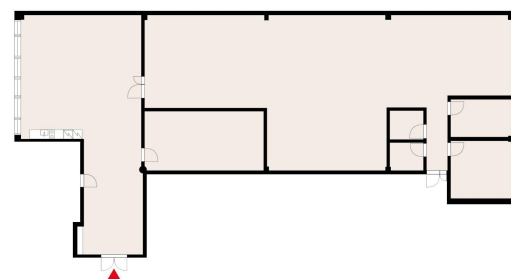

Tilan tarjoaja

Logistila Oy

p. 0440759789

info@logistila.fi | jukka.nukari@logistila.fi

<http://www.logistila.fi/>