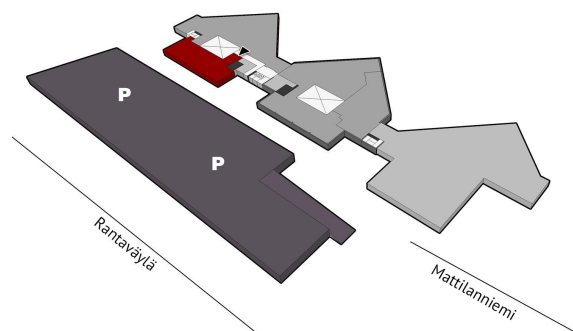

Toimitilaa Kärki, Mattilanniemi 8, 40100 Jyväskylä

Vuokrataan

Toimisto Mattilanniemessä 362m²

Tilatyyppi

Toimistotilaa	362 m ²
Yhteensä	362 m ²

Kiinteistö

Vuokrattavissa 362m² toimistotila 3. kerroksessa Jyväskylän Mattilanniemessä, yliopiston vieressä. Vuokraajan käytössä ovat saunalliset sosiaalilat sekä viihtyisä ja monipuolinen lounasravintola. Kiinteistössä palvelee Kielon asiakaspalvelu, kokoustilat sekä edustus- ja saunatila. Kaupungin palvelut lyhyen matkan päässä.

Pysäköintipaikkoja on tarjolla kiinteistön pysäköintitalossa. Vieraspysäköintipaikat sijaitsevat talon pääsisäänkäynnin edessä. Sähköautoilijoille löytyy latauspaikkoja hallista, ja pyöräilijöille on

Tilan tarjoaja

Tila on heti vapaa.

Kerros

3.