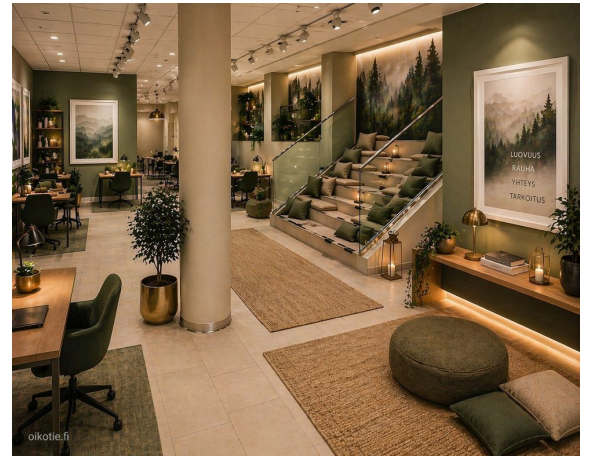

Toimitilaa Saaristonkatu 15, 90100 Oulu

VUOKRATTAVAN 140,5m²
PERSOONALLINEN JA NÄYTTÄVÄ TOIMISTOTILA.
OULUN YDINKESKUSTASSA, SAARISTONKATU 15.
OMA RAPPUKÄYTVÄ JA SISÄÄNTULO.

KUVA KALUSTETTU JA SISUSTETTU DIGITAALISESTI

KOHDEN NRO
22816403
Oikotie

Bussipysäkki lähes vieressä.
140,5 m²
2 toimistohuonetta
Näyttävä ja persoonallinen avokonttoritila
Avokeittiö, työpöydät suuret
Carolina keittökalusteet
3 wc + suihku
+ pukuhuone
Oma rappukäytävä ja sisääntulot.

**VUOKRA *
18€** +alv
neliö/kk

Vuokraus- ja inspiraatio toimistolla Oulun ydinkeskustassa, omalla sisääntulolla ja omalla rappukäytävällä.
Ilmasto ilmastointi saavuttaa helposti yrityksellesi mainonnan kytkeytyä katuavaruus.
Ilmastointi jäähdytyksellä
Sopimukseen voit tehdä määrällisen tai toimintatilan omissa osissa, 3-6 kuukauden ajaksi.

Vuokranantaja aloittaa remontin - halutessasi voit vielä erittää toiveita värinvalintaan.

oikotie.fi JA SOVI ESITTELY
Rea Laitila 050 522 7707 rea.laitila@invest.fi Smile-Invest Oy

Vuokrataan

Oulun keskustan yhdestä parhaimmista sijainneista 140.5 m² inspiroiva toimistotila. Kaksi huonetta, + avokonttoritila, avokeittiö, 3 wc:tä ja suihku/pukuhuone. Ilmastointi jäähdytyksellä.

Tilatyypit

Toimistotilaa	140.5 m²
Yhteensä	140.5 m²

Vuokra

2529 EUR

Vuokraan sisältyy: lämpö

Tilan tarjoaja

Smile Invest Oy

rea.laitila@invest.fi