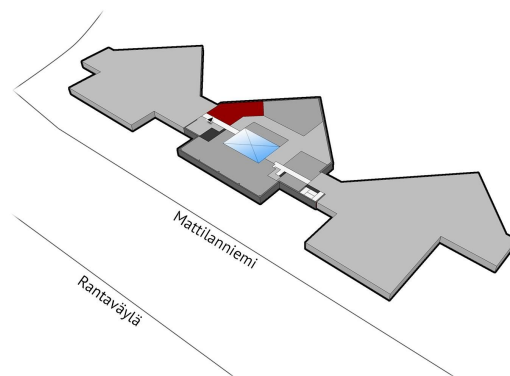

Toimitilaa Kärki, Mattilanniemi 8, 40100 Jyväskylä

Vuokrataan

Toimisto Mattilanniemessä 146m²

Tilatyyppi

Toimistotilaa	146 m ²
Yhteensä	146 m ²

Kiinteistö

Kompakti toimisto

Vuokrataan neljännen kerroksen avoin toimistotila Mattilanniemessä, Jyväskylän yliopiston vieressä. Muuttovalmiista ja viihtyisästä toimitilasta on upeat järvinäkymät. Tila on pääsääntöisesti avotoimistoa. Vuokralaisten käytössä ovat saunalliset sosiaalitilat sekä viihtyisiä ja monipuolinen lounasravintola. Kiinteistössä palvelee Kielon asiakaspalvelu, kokoustilat sekä edustus- ja saunatila. Kaupungin palvelut lyhyen matkan päässä.

Tilan tarjoaja

Logistila Oy

p. 0440759789

info@logistila.fi | jukka.nukari@logistila.fi

<http://www.logistila.fi/>

Toimitilaa Kärki, Mattilanniemi 8, 40100 Jyväskylä

Pysäköintipaikkoja on tarjolla kiinteistön pysäköintitalossa. Vieraspysäköintipaikat sijaitsevat talon pääsisäänkäynnin edessä. Sähköautoilijoille löytyy latauspaikkoja hallista, ja pyöräilijöille on tarjolla kulunvalvottu pyöräparkki, jossa menopeli on turvassa.