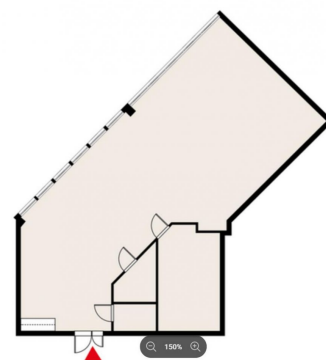

Toimitilaa Kärki, Mattilanniemi 8, 40100 Jyväskylä

Vuokrataan

Toimisto Mattilanniemessä 146m²

Tilatyyppi

Toimistotilaa	146 m ²
Yhteensä	146 m ²

Kiinteistö

Kompakti toimisto

Vuokrataan neljännen kerroksen avoin toimistotila Mattilanniemessä, Jyväskylän yliopiston vieressä. Muuttovalmiista ja viihtyisästä toimitilasta on upeat järvinäkymät. Tila on pääsääntöisesti avotoimistoa. Vuokralaisten käytössä ovat saunalliset sosiaalitilat sekä viihtyisiä ja monipuolinen lounasravintola. Kiinteistössä palvelee Kielon asiakaspalvelu, kokoustilat sekä edustus- ja saunatila. Kaupungin palvelut lyhyen matkan päässä.