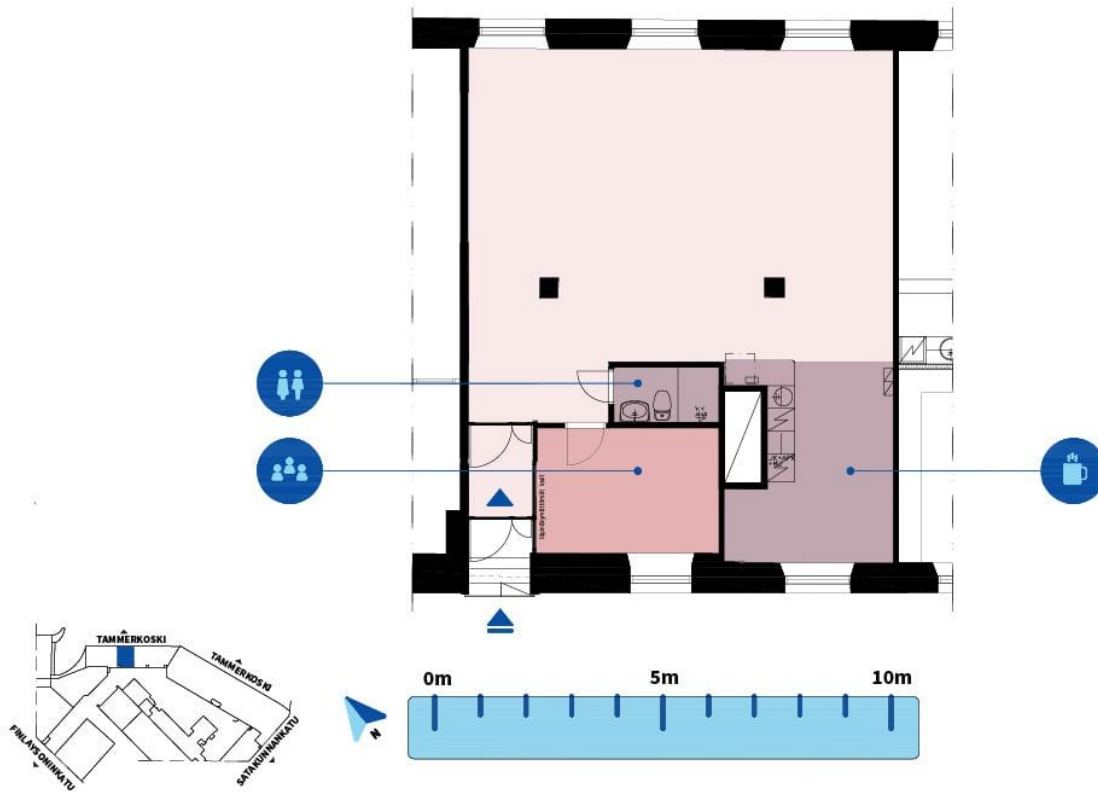

**99,5 m<sup>2</sup>**  
 Kokonaispinta-ala

**FINLAYSONIN ALUE**

Mittakaava 1:75

Pvm 24.06.2026