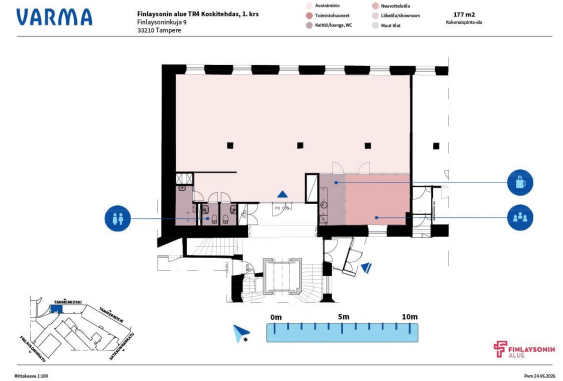

Toimitilaa Finlaysoninkatu, 33210 Tampere