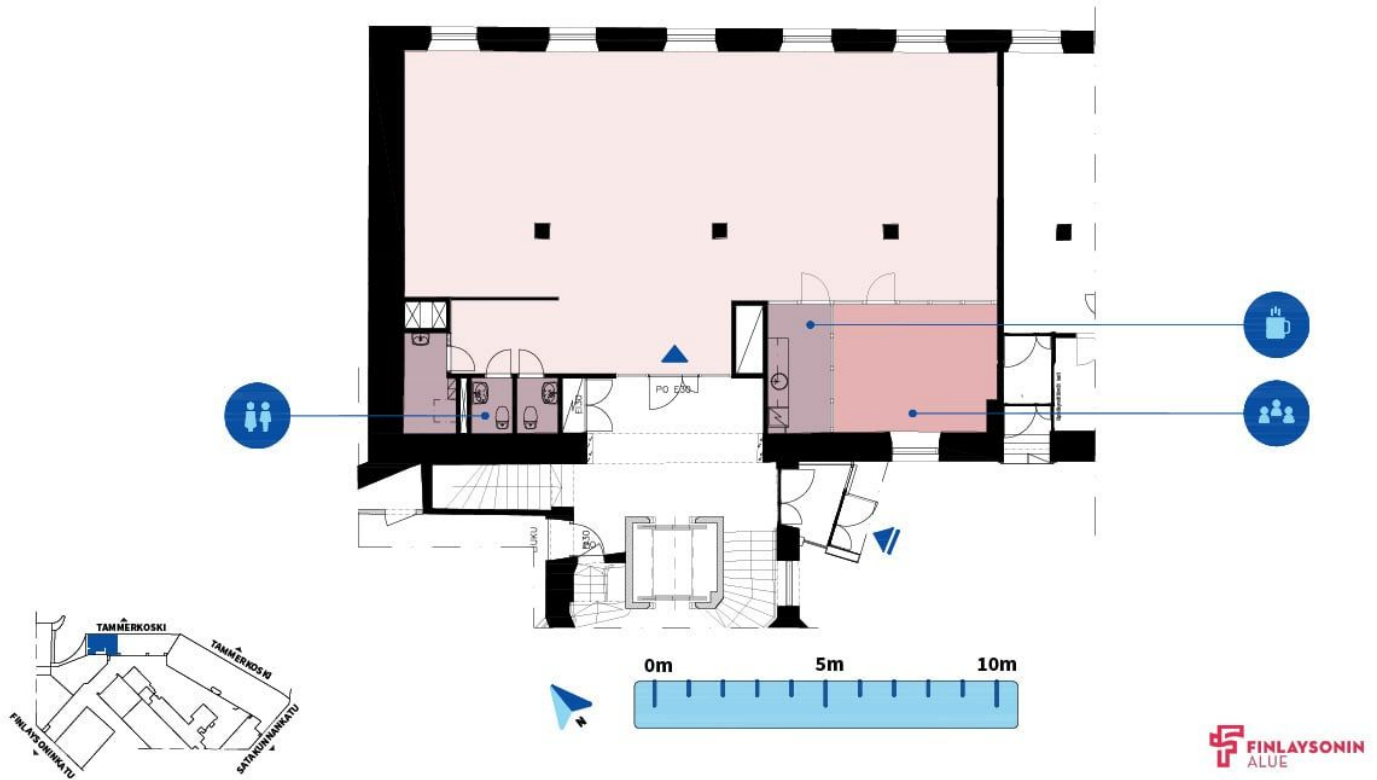

177 m²
 Kokonaispinta-ala

Mittakaava 1:100

Pvm 24.06.2026

FINLAYSONIN ALUE