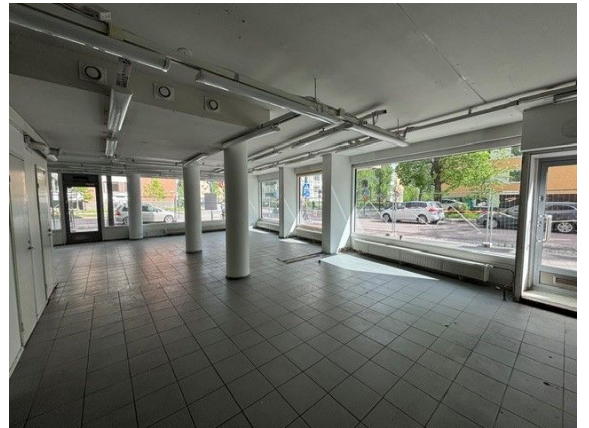

Sijainti

Keskusta

Tilan tarjoaja

OP Koti Keski-Suomi Oy LKV

p. 010 256 5846, p. 050 550 8945

janne.kotamaki@op.fi | krista.virenius-rantalaiho@op.fi

<http://op-koti.fi>