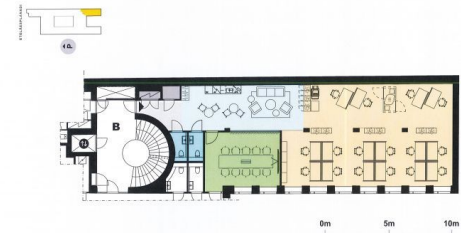

Toimitilaa Eteläesplanadi 22, 00130 Helsinki

Vuokrataan

Tilatyyppi

Toimistotilaa	172 m²
Yhteensä	172 m²

Kiinteistö

Vuokrataan Esplanadin puiston vierestä kiinteistön 3. kerroksen toimistotila 172 m²:tä, kiinteistön B-rapusta.

Moderni ja hyväkuntoinen toimistotila.

Sijainti

Bensowin talona tunnettu kiinteistö on hyvä valinta, kun etsit arkkitehtuurisesti arvokasta kohdetta yrityksen uudeksi osoitteeksi. Bensowin talo sijaitsee vastapäätä Esplanadin puistoa, ydinkeskustan palveluiden keskellä.

Pysäköinti

Kiinteistön omasta parkkihallista on mahdollisuus vuokrata

Tilan tarjoaja

Comreal Oy LKV

p. 040 531 3722
tuula.leikas@comreal.fi
<http://www.comreal.fi>