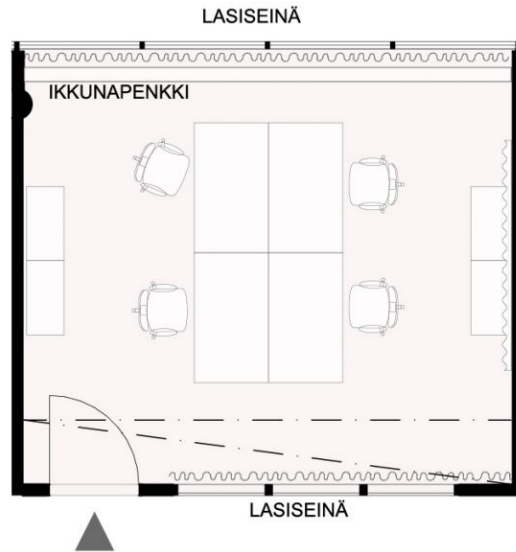

LEPAKKO
PORKKALANKATU 1

READY to Fly

ILMARINEN

□ Toimisto / Liiketila □ WC-tilat □ Yhteistilat □ Porras

Tilatyyppi

Toimistotilaa	25.5 m ²
Yhteensä	25.5 m ²

Tilan tarjoaja

Ilmarinen

toimitilat@ilmarinen.fi

<https://toimitilat.ilmarinen.fi/>

Toimitilaa Porkkalankatu 1, 00180 Helsinki**Yleiskuvaus**

Laadukas työ- ja neuvottelutila 1-4 henkilölle. Kun tarvitset joustavaa tilaa työntekoon tai kokoukseen, Ready to Fly tarjoaa nopean ratkaisun ilman pitkäaikaisia sitoumuksia. Muuttovalmiit tilat sijaitsevat Ruoholahden liike-elämän sydämessä Lepakossa, joka tarjoaa runsaasti tilaa yrityksesi kasvulle. Kaikki talon pääkonttoritasoiset palvelut ovat käytössäsi. Lepakossa on mm. peräti 65 neuvotteluhuonetta, 192-paikkainen auditorio, isot ryhmätyötilat, ullakkosaunakabinetti, kuntosali, ryhmäliikuntatila, väljät sosiaalityilat, ravintola ja kahvila, sekä hyvät parkkitilat niin autoille kuin pyörille. Ready to Fly tarjoaa tiloja 1-2 hengen työtiloista alkaen aina todella suuriin kokonaisuuksiin. Niitä kaikkia yhdistää äärimmäisen moderni tilasuunnittelu ja kalustus sekä tuorein tekniikka. Ready to Flyn sydäimestä löytyvät yhteiskäytössä olevat vetäytymistilat sekä avara lounge, joka tarjoaa viihtyisät tilat rentoutumiseen ja verkostoitumiseen.

Vapautuu

01.09.2026

Rakennusvuosi

2002

Kerros

2

Toimitilaa Porkkalankatu 1, 00180 Helsinki

Toimitilaa Porkkalankatu 1, 00180 Helsinki

**READY**
to Fly**A2**
25,5 m²

SIJAINTIKAAVIO 2.KERROS

ILMARINEN

Toimitilaa Porkkalankatu 1, 00180 Helsinki

**READY**
to Fly**A2**
25,5 m²

SIJAINTIKAAVIO 2.KERROS

ILMARINEN