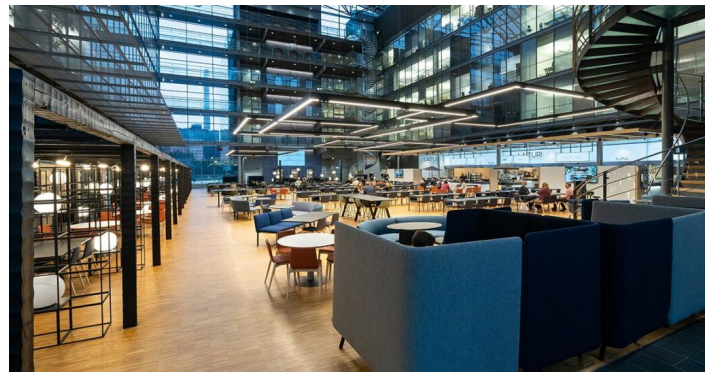

Toimitilaa Porkkalankatu 1, 00180 Helsinki