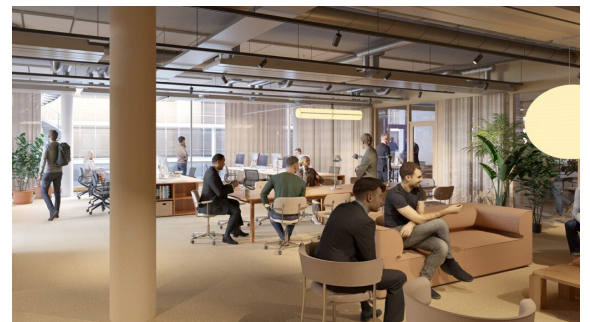

Tilatyyppi

Toimistotilaa	25.5 m²
Yhteensä	25.5 m²

Tilan tarjoaja

Ilmarinen

toimitilat@ilmarinen.fi

<https://toimitilat.ilmarinen.fi/>