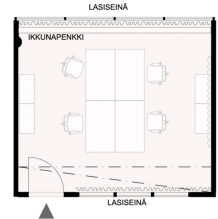

Toimitilaa Porkkalankatu 1, 00180 Helsinki

READY to Fly

A2
25,5 m²

Ilmarisen muuttovalmis Ready to Fly-tila

LEPAKKO
PORKKALANKATU 1

LEPAKKO
PORKKALANKATU 1

READY to Fly

A2
25,5 m²

ILMARINEN

Vuokrataan

Laadukas työ- ja neuvottelutila 1-4 henkilölle. Kun tarvitset joustavaa tilaa työntekoon tai kokoukseen, Ready to Fly tarjoaa nopean ratkaisun ilman pitkäaikaisia sitoumuksia. Muuttovalmiit tilat sijaitsevat Ruoholahden liike-elämän sydämessä Lepakossa, joka tarjoaa runsaasti tilaa yrityksesi kasvulle. Kaikki talon pääkonttoritasoiset palvelut ovat käytössäsi. Lepakossa on mm. peräti 65 neuvotteluhuonetta, 192-pa...

LEPAKKO
PORKKALANKATU 1

READY to Fly

ILMARINEN

□ Toimisto / Liiketila □ WC-tilat □ Yhteistilat □ Porras

Tilatyyppi

Toimistotilaa	25.5 m ²
Yhteensä	25.5 m ²

Tilan tarjoaja

Ilmarinen

toimitilat@ilmarinen.fi

<https://toimitilat.ilmarinen.fi/>

Toimitilaa Porkkalankatu 1, 00180 Helsinki**Yleiskuvaus**

Laadukas työ- ja neuvottelutila 1-4 henkilölle. Kun tarvitset joustavaa tilaa työntekoon tai kokoukseen, Ready to Fly tarjoaa nopean ratkaisun ilman pitkäaikaisia sitoumuksia. Muuttovalmiit tilat sijaitsevat Ruoholahden liike-elämän sydämessä Lepakossa, joka tarjoaa runsaasti tilaa yrityksesi kasvulle. Kaikki talon pääkonttoritasoiset palvelut ovat käytössäsi. Lepakossa on mm. peräti 65 neuvotteluhuonetta, 192-paikkainen auditorio, isot ryhmätyötilat, ullakkosaunakabinetti, kuntosali, ryhmäliikuntatila, väljät sosiaalityilat, ravintola ja kahvila, sekä hyvät parkkitilat niin autoille kuin pyörille. Ready to Fly tarjoaa tiloja 1-2 hengen työtiloista alkaen aina todella suuriin kokonaisuuksiin. Niitä kaikkia yhdistää äärimmäisen moderni tilasuunnittelu ja kalustus sekä tuorein tekniikka. Ready to Flyn sydäimestä löytyvät yhteiskäytössä olevat vetäytymistilat sekä avara lounge, joka tarjoaa viihtyisät tilat rentoutumiseen ja verkostoitumiseen.