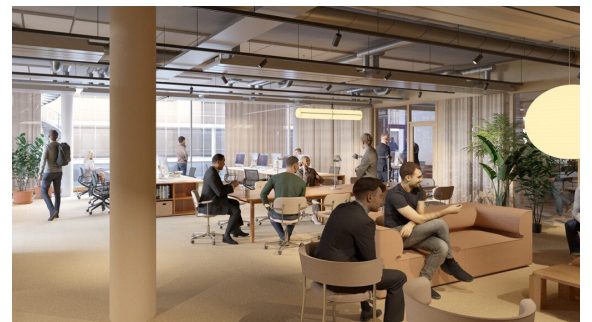

Tilan tarjoaja

Ilmarinen

toimitilat@ilmarinen.fi

<https://toimitilat.ilmarinen.fi/>