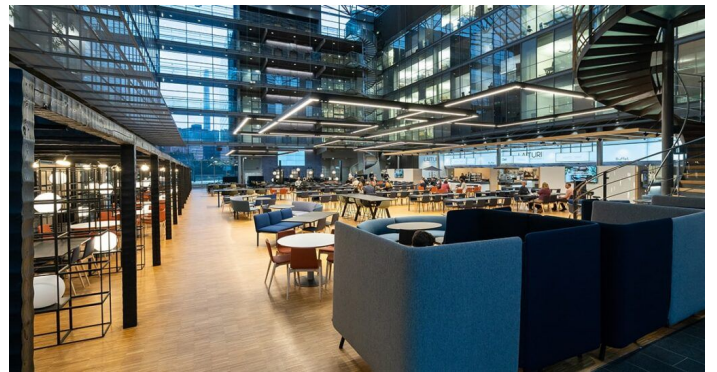

Toimitilaa Porkkalankatu 1, 00180 Helsinki