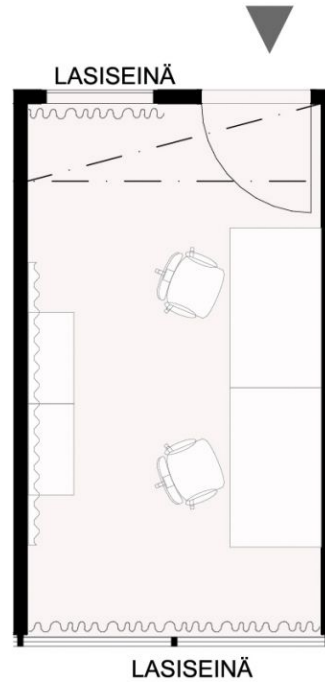

Tilatyyppi

Toimistotilaa	13 m ²
Yhteensä	13 m ²

LEPAKKO
PORKKALANKATU 1

READY to Fly

ILMARINEN

Toimisto / Liiketila WC-tilat Yhteistilat Porras

Tilan tarjoaja

Ilmarinen

Vapautuu

01.09.2026

Rakennusvuosi

2002

Kerros

2

Toimitilaa Porkkalankatu 1, 00180 Helsinki

Toimitilaa Porkkalankatu 1, 00180 Helsinki

**READY**
to Fly**A7**
13 m²

SIJAINTIKAAVIO 2.KERROS

ILMARINEN

Toimitilaa Porkkalankatu 1, 00180 Helsinki

**READY**
to Fly**A7**
13 m²

SIJAINTIKAAVIO 2.KERROS

ILMARINEN