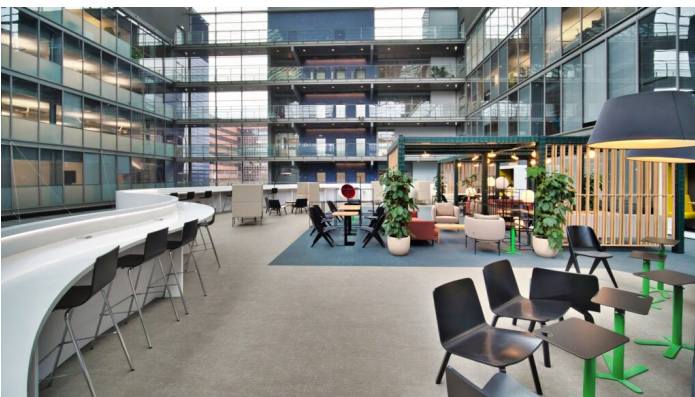

Toimitilaa Porkkalankatu 1, 00180 Helsinki