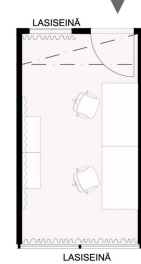

Toimitilaa Porkkalankatu 1, 00180 Helsinki

READY to Fly

A7 13 m²

Ilmarisen muuttovalmis Ready to Fly-tila

LEPAKKO
PORKKALANKATU 1

LEPAKKO
PORKKALANKATU 1

READY to Fly

A7
13 m²

ILMARINEN

Vuokrataan

Näppärän kokoinen työtila 1-2 henkilölle heti sisäänkäynnin vieressä. Kun tarvitset joustavaa tilaa työntekoon tai kokoukseen, Ready to Fly tarjoaa nopean ratkaisun ilman pitkäaikaisia sitoumuksia. Muuttovalmiit tilat sijaitsevat Ruoholahden liike-elämän sydämessä Lepakossa, joka tarjoaa runsaasti tilaa yrityksesi kasvulle. Kaikki talon pääkonttoritasoiset palvelut ovat käytössäsi. Lepakossa on mm. peräti 65 neuvotteluhuon...

Tilatyyppi

Toimistotilaa	13 m ²
Yhteensä	13 m ²

LEPAKKO
PORKKALANKATU 1

READY to Fly

ILMARINEN

Toimisto / Liiketila WC-tilat Yhteistilat Porras

Tilan tarjoaja

Ilmarinen