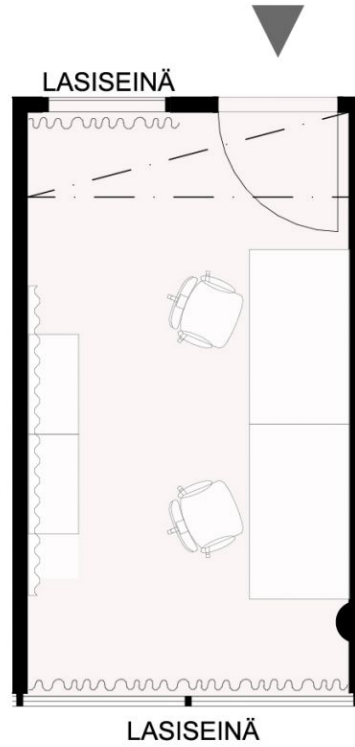

Tilatyyppi

Toimistotilaa	13 m ²
Yhteensä	13 m ²

LEPAKKO
PORKKALANKATU 1

READY to Fly

ILMARINEN

□ Toimisto / Liiketilä □ WC-tilat □ Yhteistilat □ Porras

Tilan tarjoaja

Ilmarinen

toimitilat@ilmarinen.fi

<https://toimitilat.ilmarinen.fi/>

Toimitilaa Porkkalankatu 1, 00180 Helsinki**Yleiskuvaus**

Näppärän kokoinen työtila 1-2 henkilölle heti sisäänkäynnin vieressä. Kun tarvitset joustavaa tilaa työntekoon tai kokoukseen, Ready to Fly tarjoaa nopean ratkaisun ilman pitkäaikaisia sitoumuksia. Muuttovalmiit tilat sijaitsevat Ruoholahden liike-elämän sydämessä Lepakossa, joka tarjoaa runsaasti tilaa yrityksesi kasvulle. Kaikki talon pääkonttoritasoiset palvelut ovat käytössäsi. Lepakossa on mm. peräti 65 neuvotteluhuonetta, 192-paikkainen auditorio, isot ryhmätyötilat, ullakkosaunakabinetti, kuntosali, ryhmäliikuntatila, väljät sosiaalityilat, ravintola ja kahvila, sekä hyvät parkkitilat niin autoille kuin pyörille. Ready to Fly tarjoaa tiloja 1-2 hengen työtiloista alkaen aina todella suuriin kokonaisuuksiin. Niitä kaikkia yhdistää äärimmäisen moderni tilasuunnittelu ja kalustus sekä tuorein tekniikka. Ready to Flyn sydäimestä löytyvät yhteiskäytössä olevat vetäytymistilat sekä avara lounge, joka tarjoaa viihtyisät tilat rentoutumiseen ja verkostoitumiseen.

Vapautuu

01.09.2026

Rakennusvuosi

2002

Kerros

2

Toimitilaa Porkkalankatu 1, 00180 Helsinki

Toimitilaa Porkkalankatu 1, 00180 Helsinki

**READY**
to Fly**A9**
13 m²

SIJAINTIKAAVIO 2.KERROS

ILMARINEN

Toimitilaa Porkkalankatu 1, 00180 Helsinki

**READY
to Fly****A9**
13 m²

SIJAINNTIKAAVIO 2.KERROS

ILMARINEN