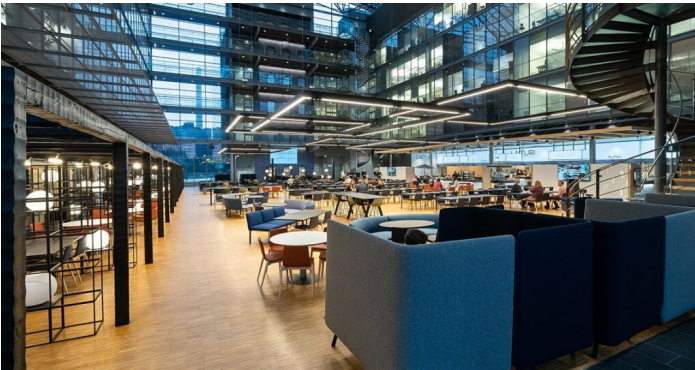

Toimitilaa Porkkalankatu 1, 00180 Helsinki