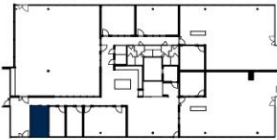

Tilatyyppi

Toimistotilaa	13 m ²
Yhteensä	13 m ²

LEPAKKO
PORKKALANKATU 1

READY to Fly

ILMARINEN

□ Toimisto / Liiketilä □ WC-tilat □ Yhteistilat □ Porras

Tilan tarjoaja

Ilmarinen

toimitilat@ilmarinen.fi

<https://toimitilat.ilmarinen.fi/>

Toimitilaa Porkkalankatu 1, 00180 Helsinki**Yleiskuvaus**

Näppärän kokoinen työtila 1-2 henkilölle heti sisäänkäynnin vieressä. Kun tarvitset joustavaa tilaa työntekoon tai kokoukseen, Ready to Fly tarjoaa nopean ratkaisun ilman pitkäaikaisia sitoumuksia. Muuttovalmiit tilat sijaitsevat Ruoholahden liike-elämän sydämessä Lepakossa, joka tarjoaa runsaasti tilaa yrityksesi kasvulle. Kaikki talon pääkonttoritasoiset palvelut ovat käytössäsi. Lepakossa on mm. peräti 65 neuvotteluhuonetta, 192-paikkainen auditorio, isot ryhmätyötilat, ullakkosaunakabinetti, kuntosali, ryhmäliikuntatila, väljät sosiaalityilat, ravintola ja kahvila, sekä hyvät parkkitilat niin autoille kuin pyörille. Ready to Fly tarjoaa tiloja 1-2 hengen työtiloista alkaen aina todella suuriin kokonaisuuksiin. Niitä kaikkia yhdistää äärimmäisen moderni tilasuunnittelu ja kalustus sekä tuorein tekniikka. Ready to Flyn sydäimestä löytyvät yhteiskäytössä olevat vetäytymistilat sekä avara lounge, joka tarjoaa viihtyisät tilat rentoutumiseen ja verkostoitumiseen.

**READY**
to Fly**A9**
13 m²

SIJAINTIKAAVIO 2.KERROS

ILMARINEN

Toimitilaa Porkkalankatu 1, 00180 Helsinki

**READY
to Fly****A9**
13 m²

SIJAINNTIKAAVIO 2.KERROS

ILMARINEN