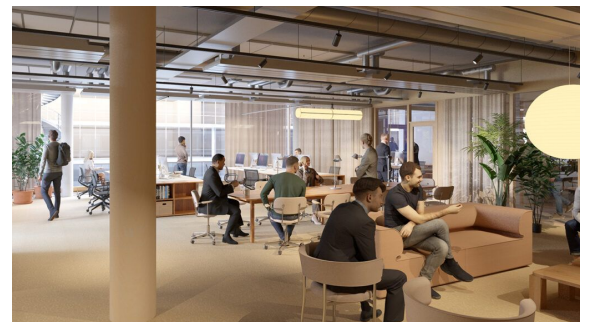

Toimitilaa Porkkalankatu 1, 00180 Helsinki

READY to Fly

A9 13 m²

Ilmarisen muuttovalmis Ready to Fly-tila

LEPAKKO
PORKKALANKATU 1

LEPAKKO
PORKKALANKATU 1

READY to Fly

A9 13 m²

SUUNNITTELUN TUOTO

ILMARINEN

Vuokrataan

Näppärän kokoinen työtila 1-2 henkilölle heti sisäänkäynnin vieressä. Kun tarvitset joustavaa tilaa työntekoon tai kokoukseen, Ready to Fly tarjoaa nopean ratkaisun ilman pitkäaikaisia sitoumuksia. Muuttovalmiit tilat sijaitsevat Ruoholahden liike-elämän sydämessä Lepakossa, joka tarjoaa runsaasti tilaa yrityksesi kasvulle. Kaikki talon pääkonttoritasoiset palvelut ovat käytössäsi. Lepakossa on mm. peräti 65 neuvotteluhuon...

Tilatyyppi

Toimistotilaa	13 m²
Yhteensä	13 m²

LEPAKKO
PORKKALANKATU 1

READY to Fly

ILMARINEN

□ Toimisto / Liiketilä □ WC-tilat □ Yhteistilat □ Porras

Tilan tarjoaja

Ilmarinen

toimitilat@ilmarinen.fi

<https://toimitilat.ilmarinen.fi/>