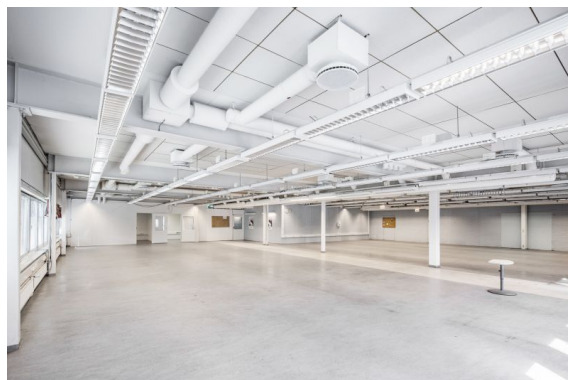

Tilatyypit

Tuotantotilaa	384 m²
Varastotilaa	384 m²
Yhteensä	384 m²

Tilan tarjoaja

REALIUM OY LKV

p. 010 326 346, p. 044 050 1158, p. 045 317 0330

info@realium.fi

<http://www.realium.fi>