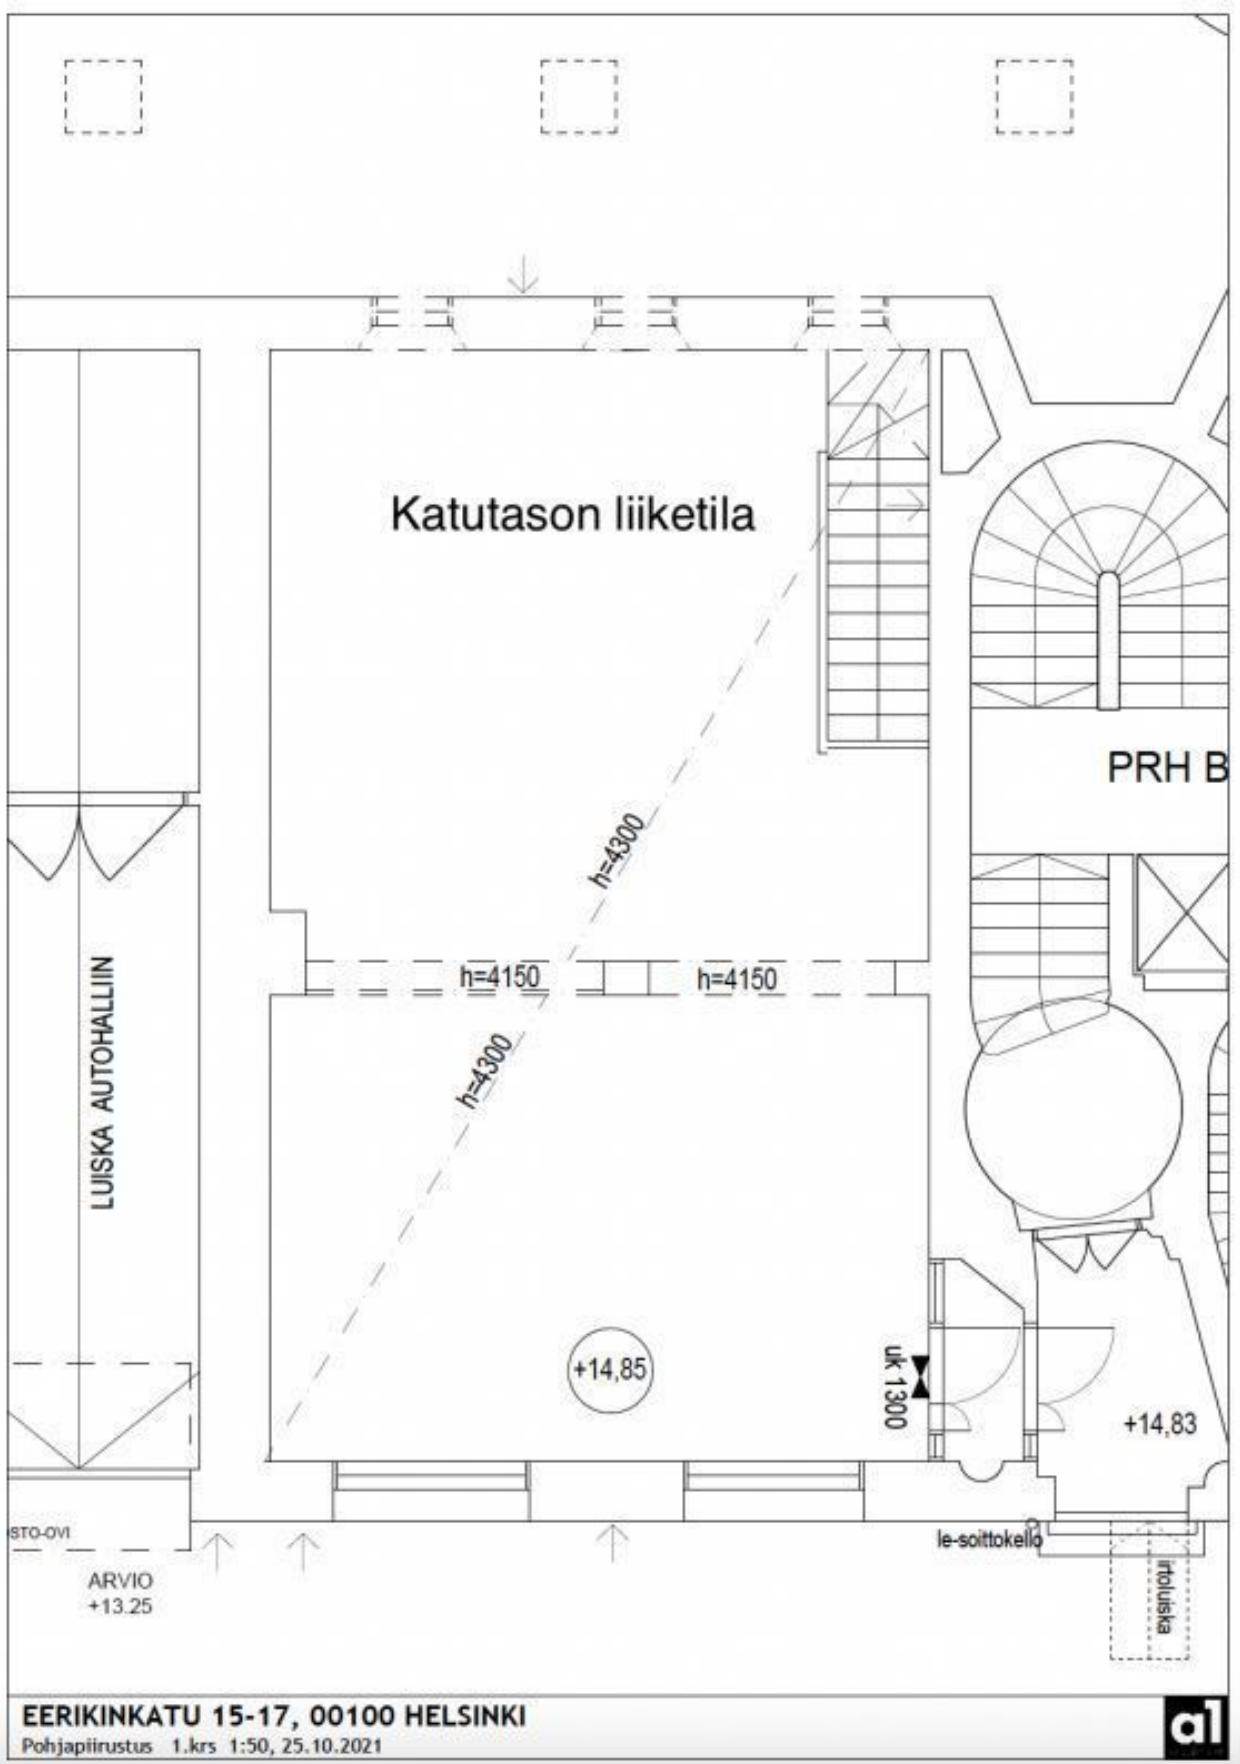

Toimitilaa Eerikinkatu 15, 00100 Helsinki