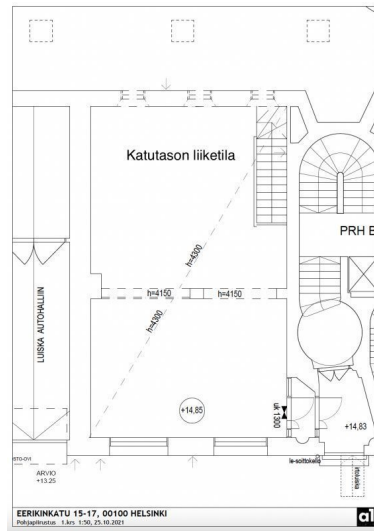

Toimitilaa Eerikinkatu 15, 00100 Helsinki