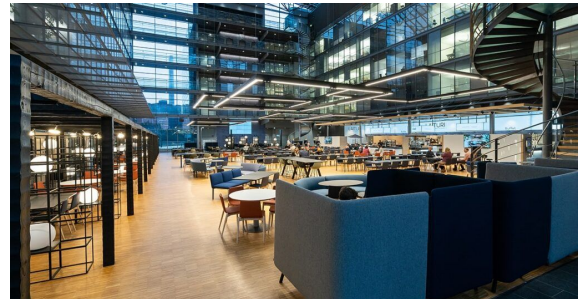

SUUNNITTELUKOKO 2. KERROS

Vuokrataan

Tilava ja valoisa pientoimisto 16-28 henkilölle heti sisäänkäynnin tuntumassa. Tilaan sisältyy oma naulakko, lounge sekä ad hoc -neuvottelutila. Kun tarvitset joustavaa tilaa työntekoon tai kokoukseen, Ready to Fly tarjoaa nopean ratkaisun ilman pitkäaikaisia sitoumuksia. Muuttovalmiit tilat sijaitsevat Ruoholahden liike-elämän sydämessä Lepakossa, joka tarjoaa runsaasti tilaa yrityksesi kasvulle. Kaikki talon pääk...

Tilatyyppi

Toimistotilaa	192 m ²
Yhteensä	192 m ²

Tilan tarjoaja

Ilmarinen

toimitilat@ilmarinen.fi

<https://toimitilat.ilmarinen.fi/>

Toimitilaa Porkkalankatu 1, 00180 Helsinki**Yleiskuvaus**

Tilava ja valoisa pientoimisto 16-28 henkilölle heti sisäänkäynnin tuntumassa. Tilaan sisältyy oma naulakko, lounge sekä ad hoc -neuvottelutila. Kun tarvitset joustavaa tilaa työntekoon tai kokoukseen, Ready to Fly tarjoaa nopean ratkaisun ilman pitkäaikaisia sitoumuksia. Muuttovalmiit tilat sijaitsevat Ruoholahden liike-elämän sydämessä Lepakossa, joka tarjoaa runsaasti tilaa yrityksesi kasvulle. Kaikki talon pääkonttoritasoiset palvelut ovat käytössäsi. Lepakossa on mm. peräti 65 neuvotteluhuonetta, 192-paikkainen auditorio, isot ryhmätyötilat, ullakkosaunakabinetti, kuntosali, ryhmäliikuntatila, väljät sosiaalitilat, ravintola ja kahvila, sekä hyvät parkkitilat niin autoille kuin pyörille. Ready to Fly tarjoaa tiloja 1-2 hengen työtiloista alkaen aina todella suuriin kokonaisuuksiin. Niitä kaikkia yhdistää äärimmäisen moderni tilasuunnittelu ja kalustus sekä tuorein tekniikka. Ready to Flyn sydäimestä löytyvät yhteiskäytössä olevat vetäytymistilat sekä avara lounge, joka tarjoaa viihtyisät tilat rentoutumiseen ja verkostoitumiseen.