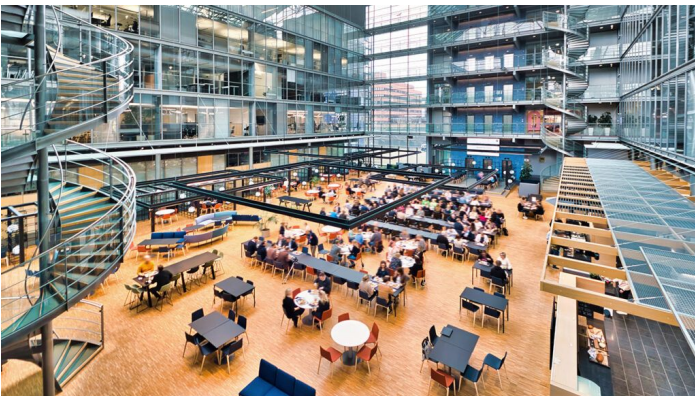

Toimitilaa Porkkalankatu 1, 00180 Helsinki