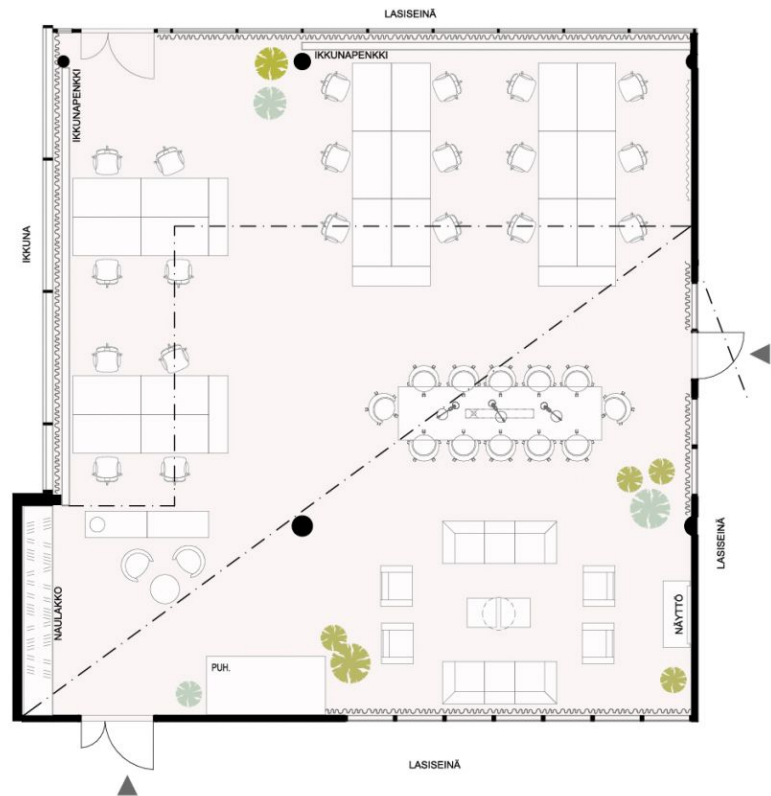

Tilatyyppi

Toimistotilaa	192 m ²
Yhteensä	192 m ²

Tilan tarjoaja

Ilmarinen

toimitilat@ilmarinen.fi

<https://toimitilat.ilmarinen.fi/>

Toimitilaa Porkkalankatu 1, 00180 Helsinki**Yleiskuvaus**

Tilava ja valoisa pientoimisto 16-28 henkilölle heti sisäänkäynnin tuntumassa. Tilaan sisältyy oma naulakko, lounge sekä ad hoc -neuvottelutila. Kun tarvitset joustavaa tilaa työntekoon tai kokoukseen, Ready to Fly tarjoaa nopean ratkaisun ilman pitkäaikaisia sitoumuksia. Muuttovalmiit tilat sijaitsevat Ruoholahden liike-elämän sydämessä Lepakossa, joka tarjoaa runsaasti tilaa yrityksesi kasvulle. Kaikki talon pääkonttoritasoiset palvelut ovat käytössäsi. Lepakossa on mm. peräti 65 neuvotteluhuonetta, 192-paikkainen auditorio, isot ryhmätyötilat, ullakkosaunakabinetti, kuntosali, ryhmäliikuntatila, väljät sosiaalitilat, ravintola ja kahvila, sekä hyvät parkkitilat niin autoille kuin pyörille. Ready to Fly tarjoaa tiloja 1-2 hengen työtiloista alkaen aina todella suuriin kokonaisuuksiin. Niitä kaikkia yhdistää äärimmäisen moderni tilasuunnittelu ja kalustus sekä tuorein tekniikka. Ready to Flyn sydäimestä löytyvät yhteiskäytössä olevat vetäytymistilat sekä avara lounge, joka tarjoaa viihtyisät tilat rentoutumiseen ja verkostoitumiseen.

READY
to Fly

ILMARINEN

Toimisto / Liiketila

WC-tilat

Yhteistilat

Porras

Toimitilaa Porkkalankatu 1, 00180 Helsinki

**READY**
to Fly**A1**
191,9 m²

SIJAINTIKAAVIO 2.KERROS

ILMARINEN

Toimitilaa Porkkalankatu 1, 00180 Helsinki

READY
to Fly

A1
191,9 m²

SIJAINTIKAAVIO 2.KERROS

ILMARINEN