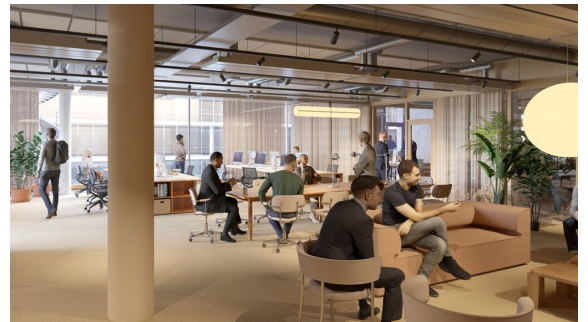

SUUNNITTELUKOKO 2. KERROS

Vuokrataan

Tilava ja valoisa pientoimisto 16-28 henkilölle heti sisäänkäynnin tuntumassa. Tilaan sisältyy oma naulakko, lounge sekä ad hoc -neuvottelutila. Kun tarvitset joustavaa tilaa työntekoon tai kokoukseen, Ready to Fly tarjoaa nopean ratkaisun ilman pitkäaikaisia sitoumuksia. Muuttovalmiit tilat sijaitsevat Ruoholahden liike-elämän sydämessä Lepakossa, joka tarjoaa runsaasti tilaa yrityksesi kasvulle. Kaikki talon pääk...

Tilatyyppi

Toimistotilaa	192 m ²
Yhteensä	192 m ²

Tilan tarjoaja

Ilmarinen

toimitilat@ilmarinen.fi

<https://toimitilat.ilmarinen.fi/>

Toimitilaa Porkkalankatu 1, 00180 Helsinki**Yleiskuvaus**

Tilava ja valoisa pientoimisto 16-28 henkilölle heti sisäänkäynnin tuntumassa. Tilaan sisältyy oma naulakko, lounge sekä ad hoc -neuvottelutila. Kun tarvitset joustavaa tilaa työntekoon tai kokoukseen, Ready to Fly tarjoaa nopean ratkaisun ilman pitkäaikaisia sitoumuksia. Muuttovalmiit tilat sijaitsevat Ruoholahden liike-elämän sydämessä Lepakossa, joka tarjoaa runsaasti tilaa yrityksesi kasvulle. Kaikki talon pääkonttoritasoiset palvelut ovat käytössäsi. Lepakossa on mm. peräti 65 neuvotteluhuonetta, 192-paikkainen auditorio, isot ryhmätyötilat, ullakkosaunakabinetti, kuntosali, ryhmäliikuntatila, väljät sosiaalitilat, ravintola ja kahvila, sekä hyvät parkkitilat niin autoille kuin pyörille. Ready to Fly tarjoaa tiloja 1-2 hengen työtiloista alkaen aina todella suuriin kokonaisuuksiin. Niitä kaikkia yhdistää äärimmäisen moderni tilasuunnittelu ja kalustus sekä tuorein tekniikka. Ready to Flyn sydäimestä löytyvät yhteiskäytössä olevat vetäytymistilat sekä avara lounge, joka tarjoaa viihtyisät tilat rentoutumiseen ja verkostoitumiseen.