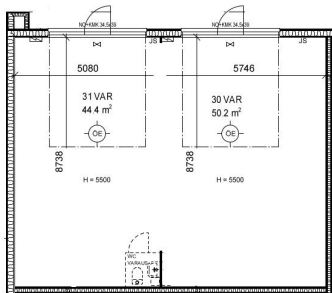

Toimitilaa Lampputie 12, 00740 Helsinki

TALLIOSAKE - TILAA TEKIJÖILLE
Yli 120 sijaintia Suomessa ja Ruotsissa

TÄMÄNKIN TILAN VUOKRAA
Jani Sanevuori
Aluemyyntipäällikkö
Etelä-Suomi, Vuokrauspalvelu, LVV
050 561 4814
jani.sanevuori@talliosake.fi