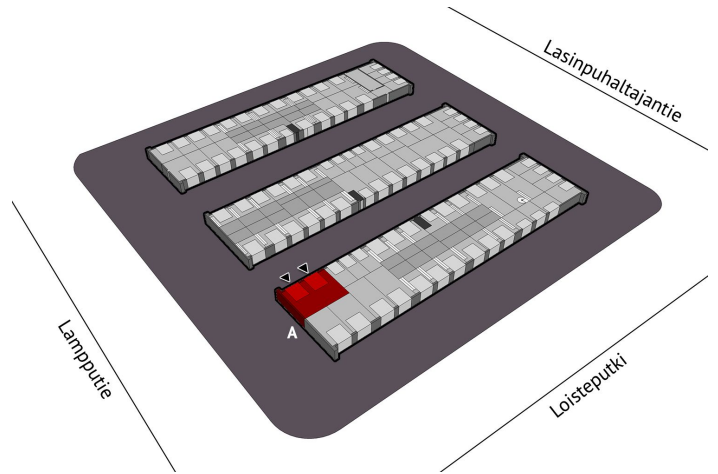

Toimitilaa Lampputie 12, 00740 Helsinki

TALLIOSAKE - TILAA TEKIJÖILLE
Yli 120 sijaintia Suomessa ja Ruotsissa

TÄMÄNKIN TILAN VUOKRAA
Jani Sanevuori
Aluemyyntipäällikkö
Etelä-Suomi, Vuokrauspalvelu, LVV
050 561 4814
jani.sanevuori@talliosake.fi