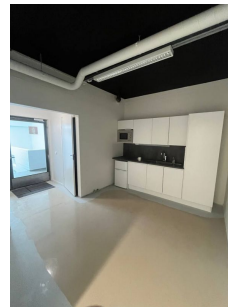

Vuokra

330 EUR / kk + alv

Tilan tarjoaja

ScanReal Oy LKV

p. 020 730 8830

info@scanreal.fi

<https://scanreal.fi>