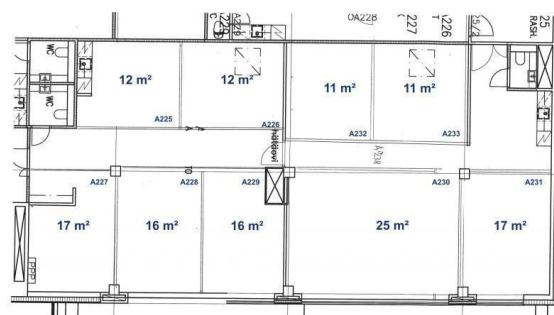

Toimitilaa Pulttitie 20, 00880 Helsinki

Vuokrataan

Siisti, remontoitu 11 m² toimisto / työtila Roihupellon teollisuusalueella

Tilatyyppi

Toimistotilaa	11 m ²
Yhteensä	11 m ²

Vuokra

240 EUR / kk + alv

Tilan tarjoaja

Tässä kerroksessa on yhteiskäyttöiset keittiötilat sekä wc.t.

Musiikin soittaminen kielletty, tila ei siis sovi musiikin tuottajille / musiikkistudioksi.

Kiinteistöstä löytyy myös yhteisiä tiloja kuten keittiö, wc-tilat, pyörille tarkoitettu säilytyshuone, jätehuone sekä suihkutilat pukuhuoneineen.