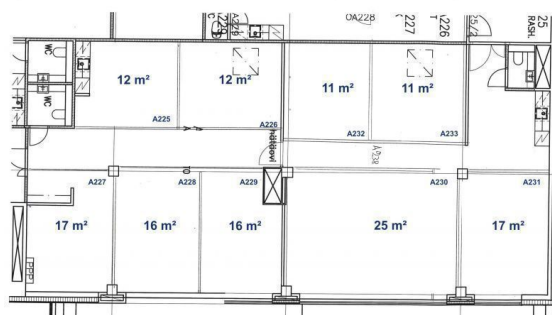

Toimitilaa Pulttitie 20, 00880 Helsinki

Vuokrataan

Siisti, remontoitu 11 m² toimisto / työtila Roihupellon teollisuusalueella

Tilatyyppi

Toimistotilaa	11 m ²
Yhteensä	11 m ²

Vuokra

240 EUR / kk + alv

Tilan tarjoaja

Tässä kerroksessa on yhteiskäyttöiset keittiötilat sekä wc:t.

Musiikin soittaminen kielletty, tila ei siis sovi musiikin tuottajille / musiikkistudioksi.

Kiinteistöstä löytyy myös yhteisiä tiloja kuten keittiö, wc-tilat, pyörille tarkoitettu säilytyshuone, jätehuone sekä suihkutilat pukuhuoneineen.